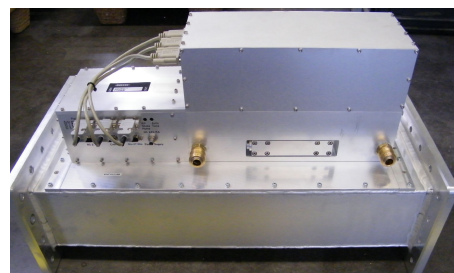

# AUTO-TUNER - MW2002H-230CC

Catégorie: Guides d'onde

## INFORMATION ADDITIONNELLE

Fréquence [MHz]	915
Puissance de sortie [W]	100000
Taille du guide d'ondes	WR975 / R9
Bride	UDR
Groupe de produits	Adaptateur d'impédance