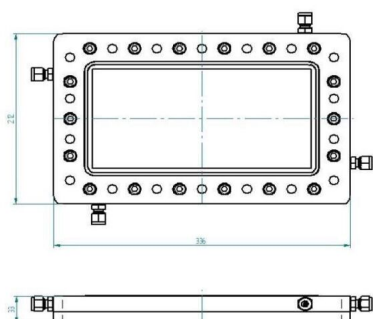

DRUCKFENSTER - MW0002B-230CC

Catégorie: Guides d'onde

BILDERGALERIE

Outline Dimensions (mm(inch))

INFORMATION ADDITIONNELLE

Fréquence [MHz]	915
Puissance de sortie [W]	100000
Taille du guide d'ondes	WR975 / R9
Bride	UDR
Groupe de produits	Guide d'onde