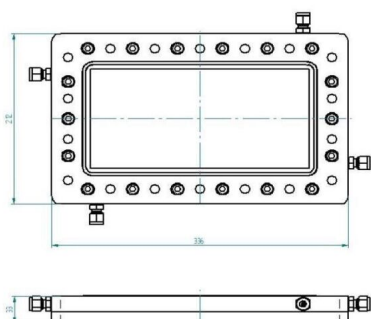

DRUCKFENSTER - MW0002B-230CC

Catégorie: Guides d'onde

BILDERGALERIE

Outline Dimensions (mm(inch))

INFORMATION ADDITIONNELLE

Fréquence [MHz]	915
Puissance de sortie [W]	100000
Taille du guide d'ondes	WR975 / R9
Bride	UDR
Groupe de produits	Guide d'onde