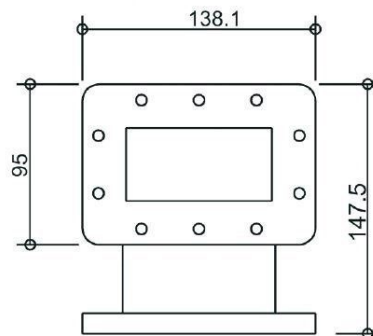

E-BEND - MW3001A-260ED

Catégorie: Guides d'onde

BILDERGALERIE

Outline Dimensions (mm(inch))

Outline Dimensions (mm(inch))

Outline Dimensions (mm(inch))

INFORMATION ADDITIONNELLE

Fréquence [MHz]	2450
Puissance de sortie [W]	30000
Taille du guide d'ondes	WR340 / R26
Bride	PDR
Groupe de produits	Guide d'onde