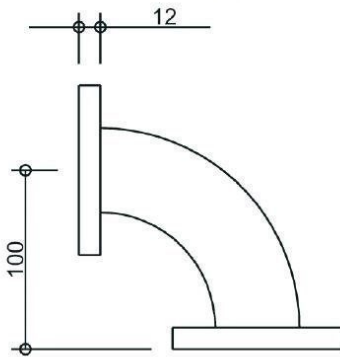

E-BEND - MW3001A-260ED

Catégorie: Guides d'onde

BILDERGALERIE

Outline Dimensions (mm(inch))

Outline Dimensions (mm(inch))

Outline Dimensions (mm(inch))

INFORMATION ADDITIONNELLE

Fréquence [MHz]	2450
Puissance de sortie [W]	30000
Taille du guide d'ondes	WR340 / R26
Bride	PDR
Groupe de produits	Guide d'onde