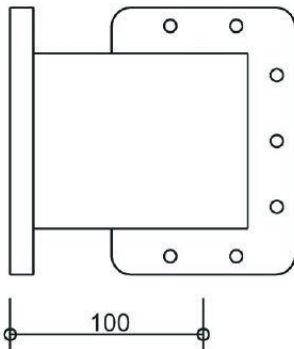

E-BEND - MW3001A-260ED

Catégorie: Guides d'onde

BILDERGALERIE

Outline Dimensions (mm(inch))

Outline Dimensions (mm(inch))

Outline Dimensions (mm(inch))

INFORMATION ADDITIONNELLE

Fréquence [MHz]	2450
Puissance de sortie [W]	30000
Taille du guide d'ondes	WR340 / R26
Bride	PDR
Groupe de produits	Guide d'onde