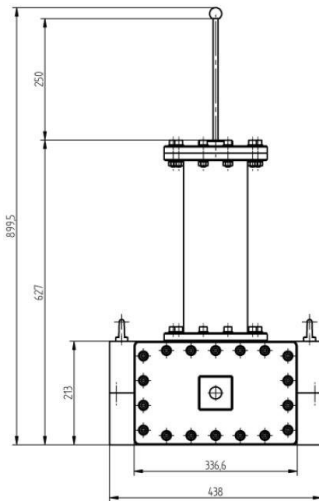

E-H-TUNER - MW2001C-230CC

Catégorie: Guides d'onde

BILDERGALERIE

Outline Dimensions (mm(inch))

Outline Dimensions (mm(inch))

INFORMATION ADDITIONNELLE

Fréquence [MHz]	915
Puissance de sortie [W]	100000
Taille du guide d'ondes	WR975 / R9
Bride	UDR
Groupe de produits	Adaptateur d'impédance