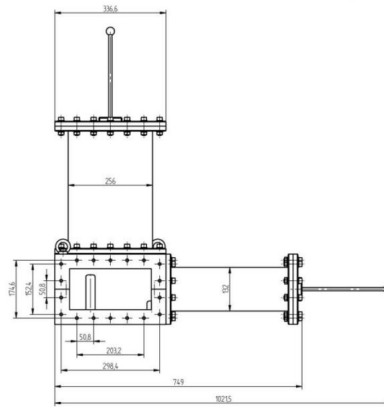

E-H-TUNER - MW2001C-230CC

Catégorie: Guides d'onde

BILDERGALERIE

Outline Dimensions (mm(inch))

Outline Dimensions (mm(inch))

INFORMATION ADDITIONNELLE

Fréquence [MHz]	915
Puissance de sortie [W]	100000
Taille du guide d'ondes	WR975 / R9
Bride	UDR
Groupe de produits	Adaptateur d'impédance