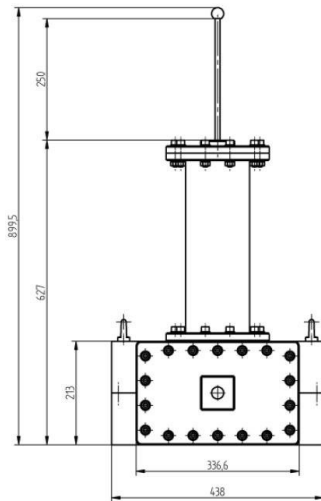

# E-H-TUNER - MW2001C-230CC

Catégorie: Guides d'onde

## BILDERGALERIE

Outline Dimensions (mm(inch))

Outline Dimensions (mm(inch))

## INFORMATION ADDITIONNELLE

<b>Fréquence [MHz]</b>	915
<b>Puissance de sortie [W]</b>	100000
<b>Taille du guide d'ondes</b>	WR975 / R9
<b>Bride</b>	UDR
<b>Groupe de produits</b>	Adaptateur d'impédance