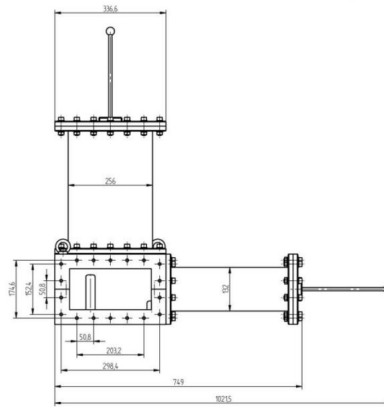

# E-H-TUNER - MW2001C-230CC

Catégorie: Guides d'onde

## BILDERGALERIE

Outline Dimensions (mm(inch))

Outline Dimensions (mm(inch))

## INFORMATION ADDITIONNELLE

<b>Fréquence [MHz]</b>	915
<b>Puissance de sortie [W]</b>	100000
<b>Taille du guide d'ondes</b>	WR975 / R9
<b>Bride</b>	UDR
<b>Groupe de produits</b>	Adaptateur d'impédance