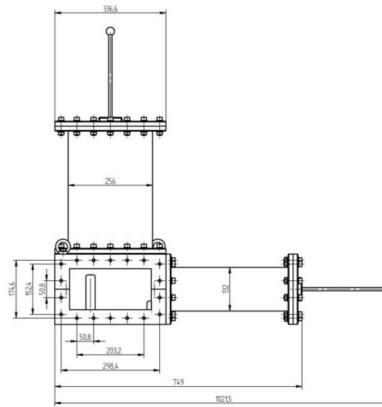

E-H-TUNER - MW2001C-230CC

Catégorie: Guides d'onde

BILDERGALERIE

Outline Dimensions (mm(inch))

Outline Dimensions (mm(inch))

INFORMATION ADDITIONNELLE

Fréquence [MHz]	915
Puissance de sortie [W]	100000
Taille du guide d'ondes	WR975 / R9
Bride	UDR
Groupe de produits	Adaptateur d'impédance