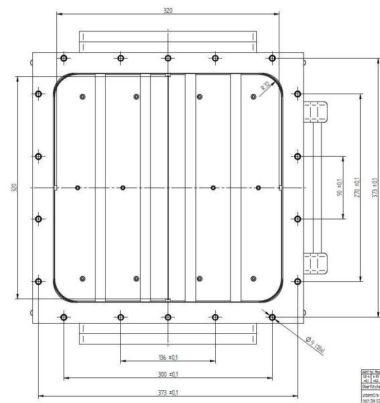

PLASMA ARRAY (LARGE AREA) - MA4000Y-093BC

Catégorie: Composants plasma

Outline Dimensions (mm(inch))

BILDERGALERIE

Outline Dimensions (mm(inch))

Outline Dimensions (mm(inch))

INFORMATION ADDITIONNELLE

Tapez	Matrice de sources plasma (grande surface)
Processus	Gravure et Dépôt (Revêtement)
Type de connexion de sortie	Zone de Plasma 320 mm x 320 mm
Matériau Diélectrique	Céramique
Puissance de sortie [W]	2000
Fréquence [MHz]	2450
Système de distribution de gaz	Simple