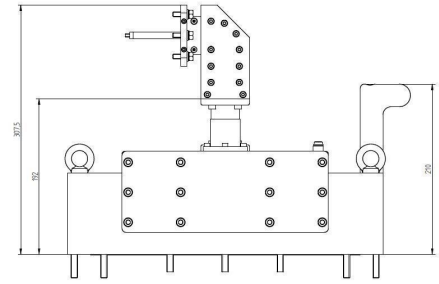

PLASMA ARRAY (LARGE AREA) - MA4000Y-093BC

Catégorie: Composants plasma

Outline Dimensions (mm(inch))

BILDERGALERIE

Outline Dimensions (mm(inch))

Outline Dimensions (mm(inch))

INFORMATION ADDITIONNELLE

Tapez	Matrice de sources plasma (grande surface)
Processus	Gravure et Dépôt (Revêtement)
Type de connexion de sortie	Zone de Plasma 320 mm x 320 mm
Matériau Diélectrique	Céramique
Puissance de sortie [W]	2000
Fréquence [MHz]	2450
Système de distribution de gaz	Simple