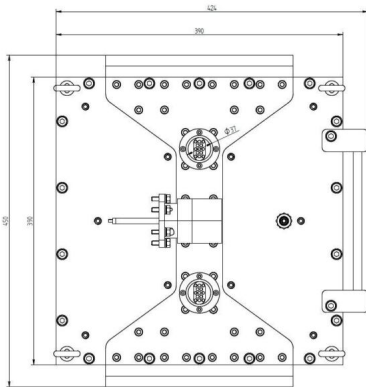

PLASMA ARRAY (LARGE AREA) - MA4000Y-093BC

Catégorie: Composants plasma

Outline Dimensions (mm(inch))

BILDERGALERIE

Outline Dimensions (mm(inch))

Outline Dimensions (mm(inch))

INFORMATION ADDITIONNELLE

Tapez	Matrice de sources plasma (grande surface)
Processus	Gravure et Dépôt (Revêtement)
Type de connexion de sortie	Zone de Plasma 320 mm x 320 mm
Matériau Diélectrique	Céramique
Puissance de sortie [W]	2000
Fréquence [MHz]	2450
Système de distribution de gaz	Simple