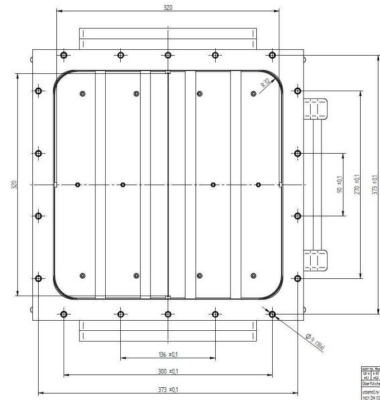

PLASMA ARRAY (LARGE AREA) - MA4000Y-093BC

Catégorie: Composants plasma

Outline Dimensions (mm(inch))

BILDERGALERIE

Outline Dimensions (mm(inch))

Outline Dimensions (mm(inch))

INFORMATION ADDITIONNELLE

Tapez	Matrice de sources plasma (grande surface)
Processus	Gravure et Dépôt (Revêtement)
Type de connexion de sortie	Zone de Plasma 320 mm x 320 mm
Matériau Diélectrique	Céramique
Puissance de sortie [W]	2000
Fréquence [MHz]	2450
Système de distribution de gaz	Simple