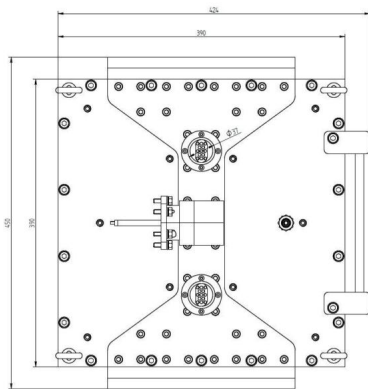

PLASMA ARRAY (LARGE AREA) - MA4000Y-093BC

Catégorie: Composants plasma

Outline Dimensions (mm(inch))

BILDERGALERIE

Outline Dimensions (mm(inch))

Outline Dimensions (mm(inch))

INFORMATION ADDITIONNELLE

Tapez	Matrice de sources plasma (grande surface)
Processus	Gravure et Dépôt (Revêtement)
Type de connexion de sortie	Zone de Plasma 320 mm x 320 mm
Matériau Diélectrique	Céramique
Puissance de sortie [W]	2000
Fréquence [MHz]	2450
Système de distribution de gaz	Simple