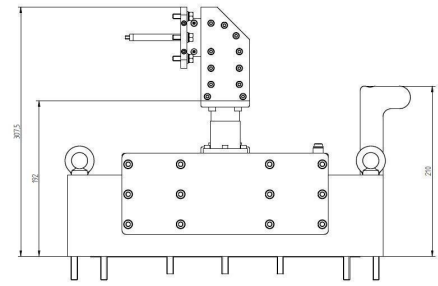

PLASMA ARRAY (LARGE AREA) - MA4000Y-093BC

Catégorie: Composants plasma

Outline Dimensions (mm(inch))

BILDERGALERIE

Outline Dimensions (mm(inch))

Outline Dimensions (mm(inch))

INFORMATION ADDITIONNELLE

Tapez	Matrice de sources plasma (grande surface)
Processus	Gravure et Dépôt (Revêtement)
Type de connexion de sortie	Zone de Plasma 320 mm x 320 mm
Matériau Diélectrique	Céramique
Puissance de sortie [W]	2000
Fréquence [MHz]	2450
Système de distribution de gaz	Simple