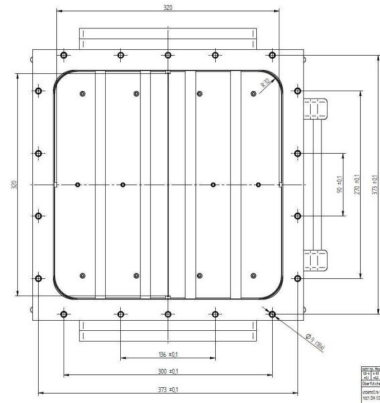

PLASMA ARRAY (LARGE AREA) - MA4000Y-093BC

Catégorie: Composants plasma

Outline Dimensions (mm(inch))

BILDERGALERIE

Outline Dimensions (mm(inch))

Outline Dimensions (mm(inch))

INFORMATION ADDITIONNELLE

Tapez	Matrice de sources plasma (grande surface)
Processus	Gravure et Dépôt (Revêtement)
Type de connexion de sortie	Zone de Plasma 320 mm x 320 mm
Matériau Diélectrique	Céramique
Puissance de sortie [W]	2000
Fréquence [MHz]	2450
Système de distribution de gaz	Simple