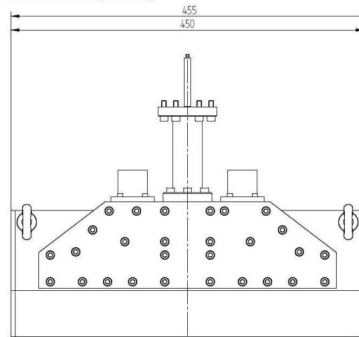

PLASMA ARRAY (LARGE AREA) - MA4000Y-103BC

Catégorie: Composants plasma

BILDERGALERIE

Outline Dimensions (mm(inch))

Outline Dimensions (mm(inch))

Outline Dimensions (mm(inch))

INFORMATION ADDITIONNELLE

Tablez	Matrice de sources plasma (grande surface)
Processus	Gravure et Dépôt (Revêtement)
Type de connexion de sortie	Zone de Plasma 338 mm x 408 mm
Matériau Diélectrique	Céramique
Puissance de sortie [W]	2x 2000
Fréquence [MHz]	2450
Système de distribution de gaz	Simple