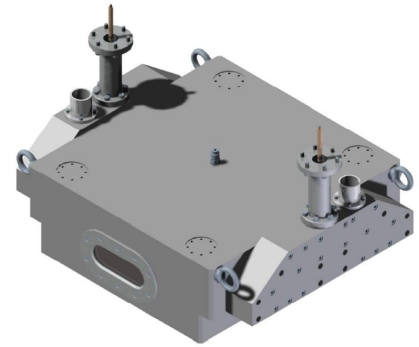

PLASMA ARRAY (LARGE AREA) - MA4000Y-103BC

Catégorie: Composants plasma

BILDERGALERIE

Outline Dimensions (mm(inch))

Outline Dimensions (mm(inch))

Outline Dimensions (mm(inch))

INFORMATION ADDITIONNELLE

Tablez	Matrice de sources plasma (grande surface)
Processus	Gravure et Dépôt (Revêtement)
Type de connexion de sortie	Zone de Plasma 338 mm x 408 mm
Matériau Diélectrique	Céramique
Puissance de sortie [W]	2x 2000
Fréquence [MHz]	2450
Système de distribution de gaz	Simple