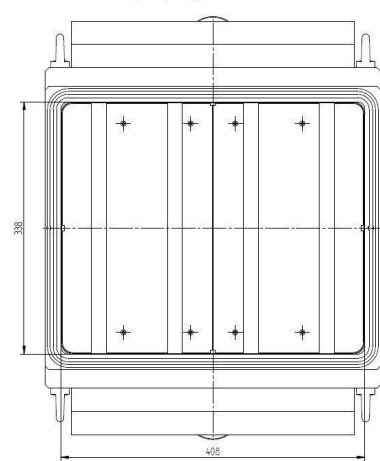

PLASMA ARRAY (LARGE AREA) - MA4000Y-103BC

Catégorie: Composants plasma

BILDERGALERIE

Outline Dimensions (mm(inch))

Outline Dimensions (mm(inch))

Outline Dimensions (mm(inch))

INFORMATION ADDITIONNELLE

Tablez	Matrice de sources plasma (grande surface)
Processus	Gravure et Dépôt (Revêtement)
Type de connexion de sortie	Zone de Plasma 338 mm x 408 mm
Matériau Diélectrique	Céramique
Puissance de sortie [W]	2x 2000
Fréquence [MHz]	2450
Système de distribution de gaz	Simple