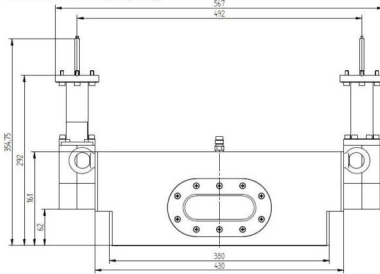

PLASMA ARRAY (LARGE AREA) - MA4000Y-103BC

Catégorie: Composants plasma

BILDERGALERIE

Outline Dimensions (mm(inch))

Outline Dimensions (mm(inch))

Outline Dimensions (mm(inch))

INFORMATION ADDITIONNELLE

Tablez	Matrice de sources plasma (grande surface)
Processus	Gravure et Dépôt (Revêtement)
Type de connexion de sortie	Zone de Plasma 338 mm x 408 mm
Matériau Diélectrique	Céramique
Puissance de sortie [W]	2x 2000
Fréquence [MHz]	2450
Système de distribution de gaz	Simple