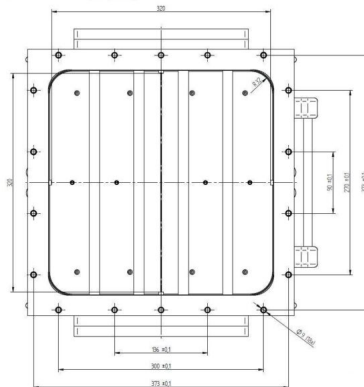

# PLASMA ARRAY (LARGE AREA) - MA4000Y-123BC

Catégorie: Composants plasma

Outline Dimensions (mm(inch))

## BILDERGALERIE

Outline Dimensions (mm(inch))

Outline Dimensions (mm(inch))

## INFORMATION ADDITIONNELLE

<b>Tapez</b>	Matrice de sources plasma (grande surface)
<b>Processus</b>	Gravure et Dépôt (Revêtement)
<b>Type de connexion de sortie</b>	Zone de Plasma 320 mm x 320 mm
<b>Matériau Diélectrique</b>	Céramique
<b>Puissance de sortie [W]</b>	2000
<b>Fréquence [MHz]</b>	2450
<b>Système de distribution de gaz</b>	Simple