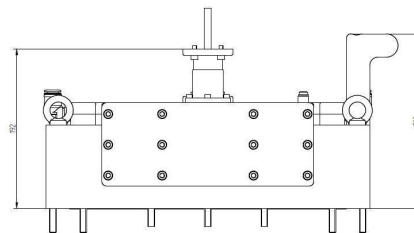

# PLASMA ARRAY (LARGE AREA) - MA4000Y-123BC

Catégorie: Composants plasma

Outline Dimensions (mm(inch))

## BILDERGALERIE

Outline Dimensions (mm(inch))

Outline Dimensions (mm(inch))

## INFORMATION ADDITIONNELLE

<b>Tapez</b>	Matrice de sources plasma (grande surface)
<b>Processus</b>	Gravure et Dépôt (Revêtement)
<b>Type de connexion de sortie</b>	Zone de Plasma 320 mm x 320 mm
<b>Matériau Diélectrique</b>	Céramique
<b>Puissance de sortie [W]</b>	2000
<b>Fréquence [MHz]</b>	2450
<b>Système de distribution de gaz</b>	Simple