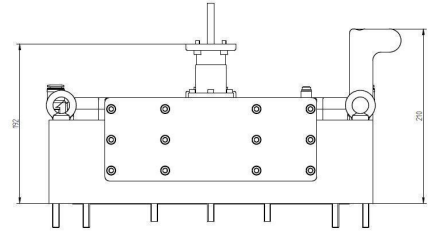

PLASMA ARRAY (LARGE AREA) - MA4000Y-123BC

Catégorie: Composants plasma

Outline Dimensions (mm(inch))

BILDERGALERIE

Outline Dimensions (mm(inch))

Outline Dimensions (mm(inch))

INFORMATION ADDITIONNELLE

Tapez	Matrice de sources plasma (grande surface)
Processus	Gravure et Dépôt (Revêtement)
Type de connexion de sortie	Zone de Plasma 320 mm x 320 mm
Matériau Diélectrique	Céramique
Puissance de sortie [W]	2000
Fréquence [MHz]	2450
Système de distribution de gaz	Simple