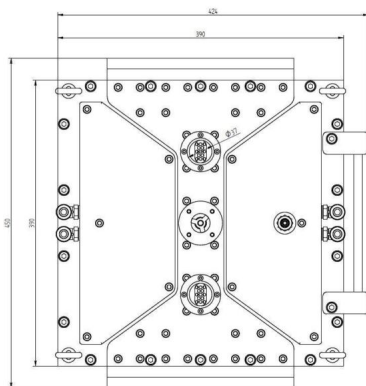

# PLASMA ARRAY (LARGE AREA) - MA4000Y-123BC

Catégorie: Composants plasma

Outline Dimensions (mm(inch))

## BILDERGALERIE

Outline Dimensions (mm(inch))

Outline Dimensions (mm(inch))

## INFORMATION ADDITIONNELLE

<b>Tapez</b>	Matrice de sources plasma (grande surface)
<b>Processus</b>	Gravure et Dépôt (Revêtement)
<b>Type de connexion de sortie</b>	Zone de Plasma 320 mm x 320 mm
<b>Matériau Diélectrique</b>	Céramique
<b>Puissance de sortie [W]</b>	2000
<b>Fréquence [MHz]</b>	2450
<b>Système de distribution de gaz</b>	Simple