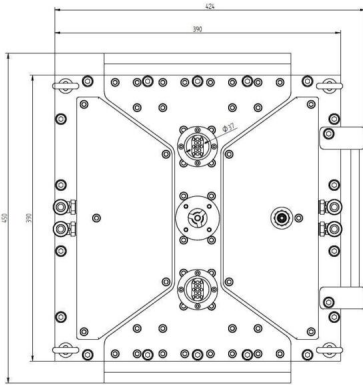

PLASMA ARRAY (LARGE AREA) - MA4000Y-123BC

Catégorie: Composants plasma

Outline Dimensions (mm(inch))

BILDERGALERIE

Outline Dimensions (mm(inch))

Outline Dimensions (mm(inch))

INFORMATION ADDITIONNELLE

Tapez	Matrice de sources plasma (grande surface)
Processus	Gravure et Dépôt (Revêtement)
Type de connexion de sortie	Zone de Plasma 320 mm x 320 mm
Matériau Diélectrique	Céramique
Puissance de sortie [W]	2000
Fréquence [MHz]	2450
Système de distribution de gaz	Simple