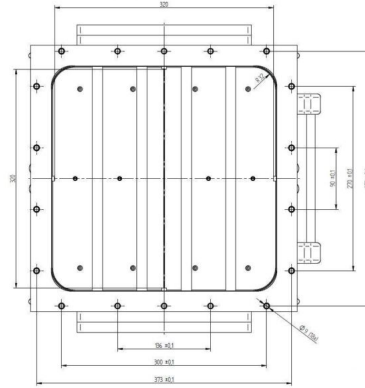

PLASMA ARRAY (LARGE AREA) - MA4000Y-123BC

Catégorie: Composants plasma

Outline Dimensions (mm(inch))

BILDERGALERIE

Outline Dimensions (mm(inch))

Outline Dimensions (mm(inch))

INFORMATION ADDITIONNELLE

Tapez	Matrice de sources plasma (grande surface)
Processus	Gravure et Dépôt (Revêtement)
Type de connexion de sortie	Zone de Plasma 320 mm x 320 mm
Matériau Diélectrique	Céramique
Puissance de sortie [W]	2000
Fréquence [MHz]	2450
Système de distribution de gaz	Simple