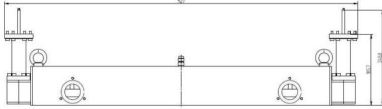

# PLASMA ARRAY (LARGE AREA) - MA6000Y-013BC

**Catégorie:** Composants plasma

Outline Dimensions (mm(inch))

## BILDERGALERIE

Outline Dimensions (mm(inch))

Outline Dimensions (mm(inch))

## INFORMATION ADDITIONNELLE

<b>Technologie</b>	Matrice de sources plasma (grande surface)
<b>Processus</b>	Gravure et Dépôt (Revêtement)
<b>Type de connexion de sortie</b>	Zone de Plasma 700 mm x 226 mm
<b>Matériau Diélectrique</b>	Céramique
<b>Puissance de sortie [W]</b>	2x 3000
<b>Fréquence [MHz]</b>	2450
<b>Système de distribution de gaz</b>	Double