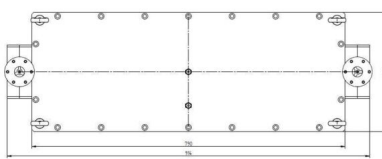

# PLASMA ARRAY (LARGE AREA) - MA6000Y-013BC

**Catégorie:** Composants plasma

Outline Dimensions (mm(inch))

## BILDERGALERIE

Outline Dimensions (mm(inch))

Outline Dimensions (mm(inch))

## INFORMATION ADDITIONNELLE

<b>Technologie</b>	Matrice de sources plasma (grande surface)
<b>Processus</b>	Gravure et Dépôt (Revêtement)
<b>Type de connexion de sortie</b>	Zone de Plasma 700 mm x 226 mm
<b>Matériau Diélectrique</b>	Céramique
<b>Puissance de sortie [W]</b>	2x 3000
<b>Fréquence [MHz]</b>	2450
<b>Système de distribution de gaz</b>	Double