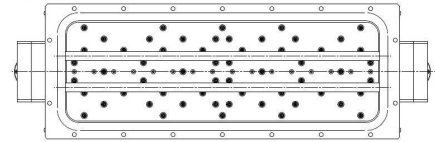

# PLASMA ARRAY (LARGE AREA) - MA6000Y-013BC

**Catégorie:** Composants plasma

Outline Dimensions (mm(inch))

## BILDERGALERIE

Outline Dimensions (mm(inch))

Outline Dimensions (mm(inch))

## INFORMATION ADDITIONNELLE

<b>Technologie</b>	Matrice de sources plasma (grande surface)
<b>Processus</b>	Gravure et Dépôt (Revêtement)
<b>Type de connexion de sortie</b>	Zone de Plasma 700 mm x 226 mm
<b>Matériau Diélectrique</b>	Céramique
<b>Puissance de sortie [W]</b>	2x 3000
<b>Fréquence [MHz]</b>	2450
<b>Système de distribution de gaz</b>	Double