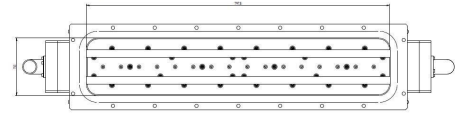

# PLASMA ARRAY (LARGE AREA) - MA6000Y-023BC

**Catégorie:** Composants plasma

Outline Dimensions (mm(inch))

## BILDERGALERIE

Outline Dimensions (mm(inch))

Outline Dimensions (mm(inch))

## INFORMATION ADDITIONNELLE

<b>Tapez</b>	Matrice de sources plasma (grande surface)
<b>Processus</b>	Gravure et Dépôt (Revêtement)
<b>Type de connexion de sortie</b>	Zone de Plasma 797,5 mm x 150 mm
<b>Matériau Diélectrique</b>	Céramique
<b>Puissance de sortie [W]</b>	2x 3000
<b>Fréquence [MHz]</b>	2450
<b>Système de distribution de gaz</b>	Double