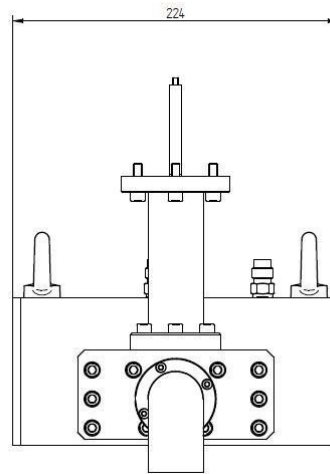

# PLASMA ARRAY (LARGE AREA) - MA6000Y-023BC

**Catégorie:** Composants plasma

Outline Dimensions (mm(inch))

## BILDERGALERIE

Outline Dimensions (mm(inch))

Outline Dimensions (mm(inch))

## INFORMATION ADDITIONNELLE

<b>Tapez</b>	Matrice de sources plasma (grande surface)
<b>Processus</b>	Gravure et Dépôt (Revêtement)
<b>Type de connexion de sortie</b>	Zone de Plasma 797,5 mm x 150 mm
<b>Matériau Diélectrique</b>	Céramique
<b>Puissance de sortie [W]</b>	2x 3000
<b>Fréquence [MHz]</b>	2450
<b>Système de distribution de gaz</b>	Double