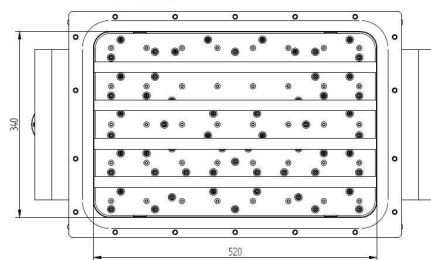

PLASMA ARRAY (LARGE AREA) - MA6000Y-033BC

Catégorie: Composants plasma

Outline Dimensions (mm(inch))

BILDERGALERIE

Outline Dimensions (mm(inch))

Outline Dimensions (mm(inch))

INFORMATION ADDITIONNELLE

Tapez	Matrice de sources plasma (grande surface)
Processus	Gravure et Dépôt (Revêtement)
Type de connexion de sortie	Zone de Plasma 520 mm x 340 mm
Matériau Diélectrique	Céramique
Puissance de sortie [W]	2x 3000
Fréquence [MHz]	2450
Système de distribution de gaz	Double