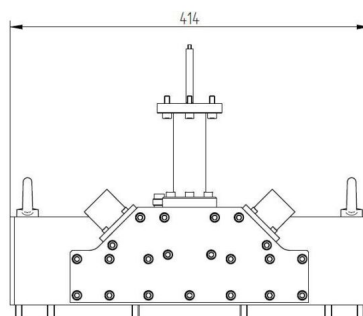

PLASMA ARRAY (LARGE AREA) - MA6000Y-033BC

Catégorie: Composants plasma

Outline Dimensions (mm(inch))

BILDERGALERIE

Outline Dimensions (mm(inch))

Outline Dimensions (mm(inch))

INFORMATION ADDITIONNELLE

Tapez	Matrice de sources plasma (grande surface)
Processus	Gravure et Dépôt (Revêtement)
Type de connexion de sortie	Zone de Plasma 520 mm x 340 mm
Matériau Diélectrique	Céramique
Puissance de sortie [W]	2x 3000
Fréquence [MHz]	2450
Système de distribution de gaz	Double