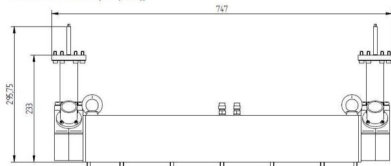

PLASMA ARRAY (LARGE AREA) - MA6000Y-033BC

Catégorie: Composants plasma

Outline Dimensions (mm(inch))

BILDERGALERIE

Outline Dimensions (mm(inch))

Outline Dimensions (mm(inch))

INFORMATION ADDITIONNELLE

Tapez	Matrice de sources plasma (grande surface)
Processus	Gravure et Dépôt (Revêtement)
Type de connexion de sortie	Zone de Plasma 520 mm x 340 mm
Matériau Diélectrique	Céramique
Puissance de sortie [W]	2x 3000
Fréquence [MHz]	2450
Système de distribution de gaz	Double