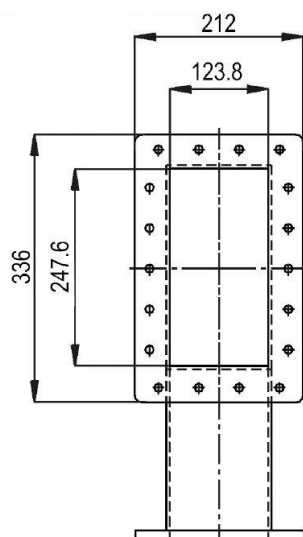

H-BEND - MW3002B-260CC

Catégorie: Guides d'onde

Outline Dimensions (mm(inch))

BILDERGALERIE

Outline Dimensions (mm(inch))

INFORMATION ADDITIONNELLE

Fréquence [MHz]	915
Puissance de sortie [W]	100000
Taille du guide d'ondes	WR975 / R9
Bride	UDR
Groupe de produits	Guide d'onde