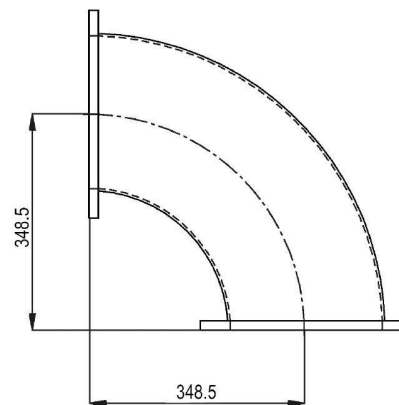

H-BEND - MW3002B-260CC

Catégorie: Guides d'onde

Outline Dimensions (mm(inch))

BILDERGALERIE

Outline Dimensions (mm(inch))

INFORMATION ADDITIONNELLE

Fréquence [MHz]	915
Puissance de sortie [W]	100000
Taille du guide d'ondes	WR975 / R9
Bride	UDR
Groupe de produits	Guide d'onde