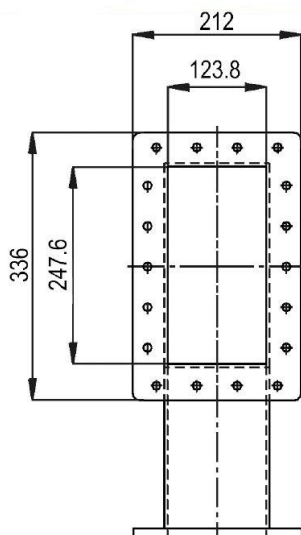

H-BEND - MW3002B-260CC

Catégorie: Guides d'onde

Outline Dimensions (mm(inch))

BILDERGALERIE

Outline Dimensions (mm(inch))

INFORMATION ADDITIONNELLE

Fréquence [MHz]	915
Puissance de sortie [W]	100000
Taille du guide d'ondes	WR975 / R9
Bride	UDR
Groupe de produits	Guide d'onde