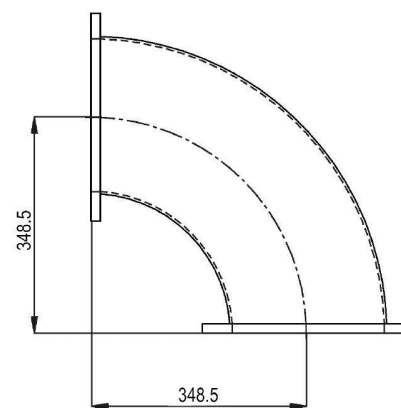

H-BEND - MW3002B-260CC

Catégorie: Guides d'onde

Outline Dimensions (mm(inch))

BILDERGALERIE

Outline Dimensions (mm(inch))

INFORMATION ADDITIONNELLE

Fréquence [MHz]	915
Puissance de sortie [W]	100000
Taille du guide d'ondes	WR975 / R9
Bride	UDR
Groupe de produits	Guide d'onde