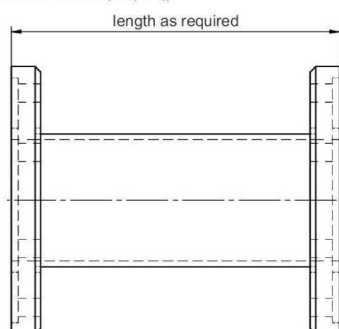

HOHLEITER DISTANZSTÜCK - MW3001E-230ED

Catégorie: Guides d'onde

BILDERGALERIE

Outline Dimensions (mm(inch))

Outline Dimensions (mm(inch))

INFORMATION ADDITIONNELLE

Fréquence [MHz]	2450
Puissance de sortie [W]	30000
Taille du guide d'ondes	WR340 / R26
Bride	PDR
Groupe de produits	Guide d'onde