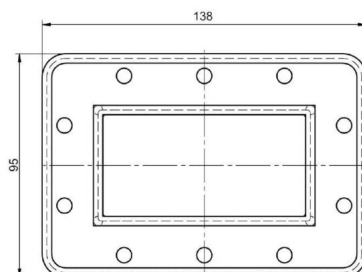

HOHLLEITER DISTANZSTÜCK - MW3001E-230ED

Catégorie: Guides d'onde

BILDERGALERIE

Outline Dimensions (mm(inch))

Outline Dimensions (mm(inch))

INFORMATION ADDITIONNELLE

Fréquence [MHz]	2450
Puissance de sortie [W]	30000
Taille du guide d'ondes	WR340 / R26
Bride	PDR
Groupe de produits	Guide d'onde