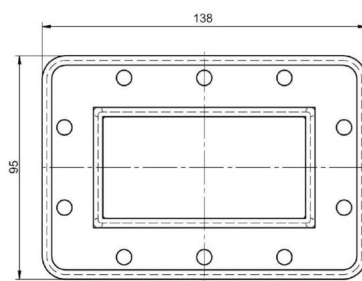

HOHLEITER DISTANZSTÜCK - MW3001E-230ED

Catégorie: Guides d'onde

BILDERGALERIE

Outline Dimensions (mm(inch))

Outline Dimensions (mm(inch))

INFORMATION ADDITIONNELLE

Fréquence [MHz]	2450
Puissance de sortie [W]	30000
Taille du guide d'ondes	WR340 / R26
Bride	PDR
Groupe de produits	Guide d'onde