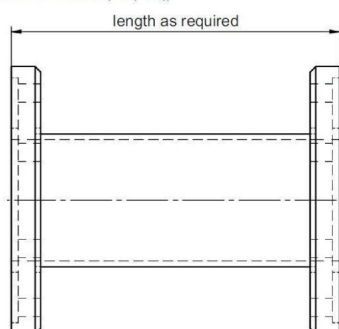

# HOHLLEITER DISTANZSTÜCK - MW3001E-230ED

Catégorie: Guides d'onde

## BILDERGALERIE

Outline Dimensions (mm(inch))

Outline Dimensions (mm(inch))

## INFORMATION ADDITIONNELLE

<b>Fréquence [MHz]</b>	2450
<b>Puissance de sortie [W]</b>	30000
<b>Taille du guide d'ondes</b>	WR340 / R26
<b>Bride</b>	PDR
<b>Groupe de produits</b>	Guide d'onde