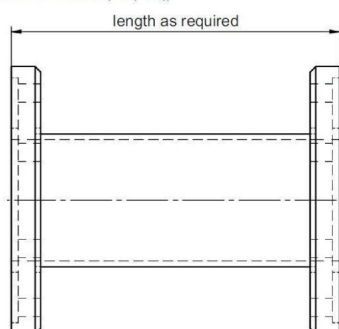

BILDERGALERIE

Outline Dimensions (mm(inch))