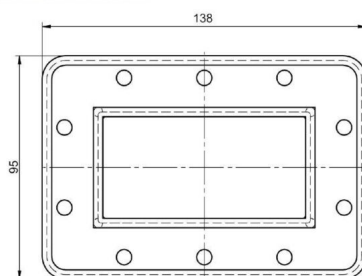

# HOHLLEITER DISTANZSTÜCK - MW3001E-230ED

Catégorie: Guides d'onde

## BILDERGALERIE

Outline Dimensions (mm(inch))

Outline Dimensions (mm(inch))

## INFORMATION ADDITIONNELLE

<b>Fréquence [MHz]</b>	2450
<b>Puissance de sortie [W]</b>	30000
<b>Taille du guide d'ondes</b>	WR340 / R26
<b>Bride</b>	PDR
<b>Groupe de produits</b>	Guide d'onde