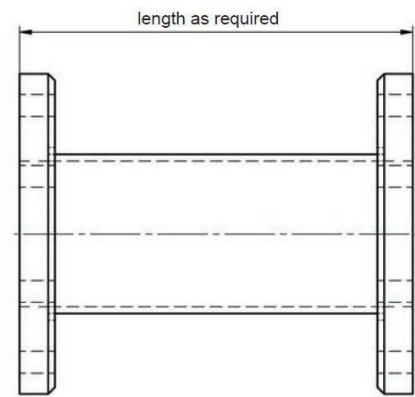

HOHLEITER DISTANZSTÜCK - MW3002E-230ED

Catégorie: Guides d'onde

Outline Dimensions (mm(inch))

BILDERGALERIE

Outline Dimensions (mm(inch))

INFORMATION ADDITIONNELLE

Fréquence [MHz]	2450
Puissance de sortie [W]	30000
Taille du guide d'ondes	WR340 / R26
Bride	UDR
Groupe de produits	Guide d'onde