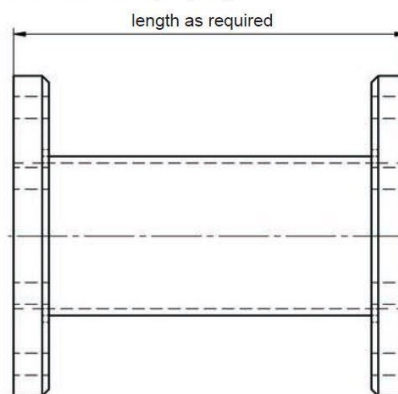

# HOHLEITER DISTANZSTÜCK - MW3002E-230ED

Catégorie: Guides d'onde

Outline Dimensions (mm(inch))

## BILDERGALERIE

Outline Dimensions (mm(inch))

## INFORMATION ADDITIONNELLE

<b>Fréquence [MHz]</b>	2450
<b>Puissance de sortie [W]</b>	30000
<b>Taille du guide d'ondes</b>	WR340 / R26
<b>Bride</b>	UDR
<b>Groupe de produits</b>	Guide d'onde