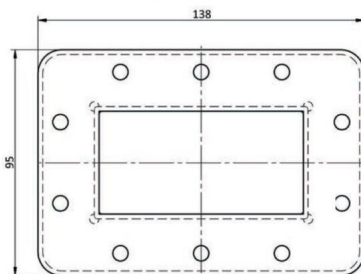

# HOHLEITER DISTANZSTÜCK - MW3002E-230ED

Catégorie: Guides d'onde

Outline Dimensions (mm(inch))

## BILDERGALERIE

Outline Dimensions (mm(inch))

## INFORMATION ADDITIONNELLE

|                                |              |
|--------------------------------|--------------|
| <b>Fréquence [MHz]</b>         | 2450         |
| <b>Puissance de sortie [W]</b> | 30000        |
| <b>Taille du guide d'ondes</b> | WR340 / R26  |
| <b>Bride</b>                   | UDR          |
| <b>Groupe de produits</b>      | Guide d'onde |