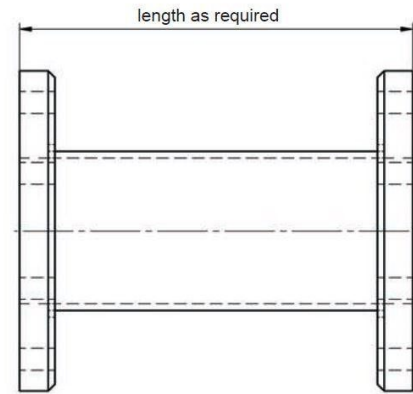

# HOHLEITER DISTANZSTÜCK - MW3002E-230ED

Catégorie: Guides d'onde

Outline Dimensions (mm(inch))

## BILDERGALERIE

Outline Dimensions (mm(inch))

## INFORMATION ADDITIONNELLE

|                                |              |
|--------------------------------|--------------|
| <b>Fréquence [MHz]</b>         | 2450         |
| <b>Puissance de sortie [W]</b> | 30000        |
| <b>Taille du guide d'ondes</b> | WR340 / R26  |
| <b>Bride</b>                   | UDR          |
| <b>Groupe de produits</b>      | Guide d'onde |