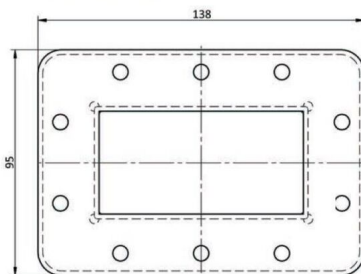

HOHLEITER DISTANZSTÜCK - MW3002E-230ED

Catégorie: Guides d'onde

Outline Dimensions (mm(inch))

BILDERGALERIE

Outline Dimensions (mm(inch))

INFORMATION ADDITIONNELLE

Fréquence [MHz]	2450
Puissance de sortie [W]	30000
Taille du guide d'ondes	WR340 / R26
Bride	UDR
Groupe de produits	Guide d'onde