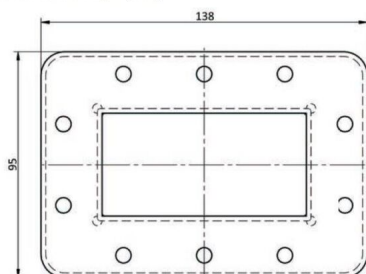

# HOHLEITER DISTANZSTÜCK - MW3002E-230ED

Catégorie: Guides d'onde

Outline Dimensions (mm(inch))

## BILDERGALERIE

Outline Dimensions (mm(inch))

## INFORMATION ADDITIONNELLE

<b>Fréquence [MHz]</b>	2450
<b>Puissance de sortie [W]</b>	30000
<b>Taille du guide d'ondes</b>	WR340 / R26
<b>Bride</b>	UDR
<b>Groupe de produits</b>	Guide d'onde