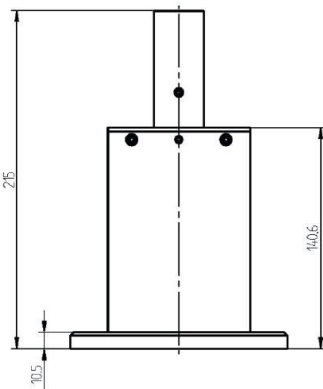

BILDERGALERIE

Outline Dimensions (mm(inch))