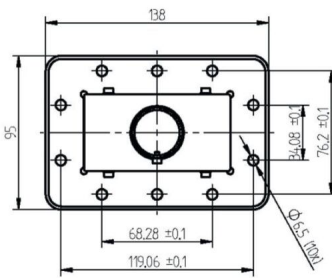

Outline Dimensions (mm(inch))