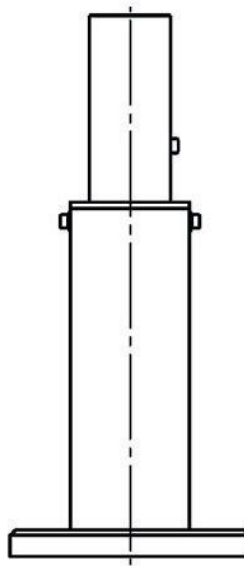

KURZSCHLUSSSCHIEBER - MW2009D-260ED

Catégorie: Guides d'onde

BILDERGALERIE

Outline Dimensions (mm(inch))

Outline Dimensions (mm(inch))

Outline Dimensions (mm(inch))

INFORMATION ADDITIONNELLE

Fréquence [MHz]	2450
Puissance de sortie [W]	3000
Taille du guide d'ondes	WR340 / R26
Bride	PDR
Groupe de produits	Piston de court circuit réglable