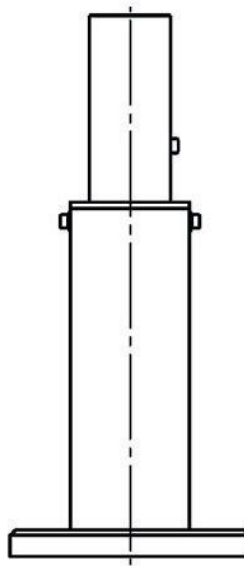

# KURZSCHLUSSSCHIEBER - MW2009D-260ED

Catégorie: Guides d'onde

## BILDERGALERIE

Outline Dimensions (mm(inch))

Outline Dimensions (mm(inch))

Outline Dimensions (mm(inch))

## INFORMATION ADDITIONNELLE

<b>Fréquence [MHz]</b>	2450
<b>Puissance de sortie [W]</b>	3000
<b>Taille du guide d'ondes</b>	WR340 / R26
<b>Bride</b>	PDR
<b>Groupe de produits</b>	Piston de court circuit réglable