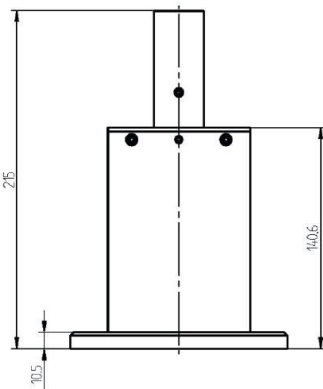

KURZSCHLUSSSCHIEBER - MW2009D-260ED

Catégorie: Guides d'onde

BILDERGALERIE

Outline Dimensions (mm(inch))

Outline Dimensions (mm(inch))

Outline Dimensions (mm(inch))

INFORMATION ADDITIONNELLE

Fréquence [MHz]	2450
Puissance de sortie [W]	3000
Taille du guide d'ondes	WR340 / R26
Bride	PDR
Groupe de produits	Piston de court circuit réglable