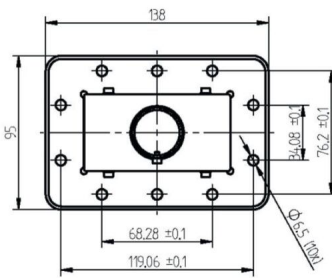

KURZSCHLUSSSCHIEBER - MW2009D-260ED

Catégorie: Guides d'onde

BILDERGALERIE

Outline Dimensions (mm(inch))

Outline Dimensions (mm(inch))

Outline Dimensions (mm(inch))

INFORMATION ADDITIONNELLE

Fréquence [MHz]	2450
Puissance de sortie [W]	3000
Taille du guide d'ondes	WR340 / R26
Bride	PDR
Groupe de produits	Piston de court circuit réglable