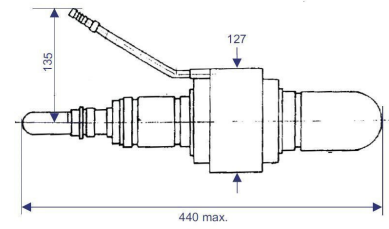

MAGNETRON - 1200054

Catégorie: Magnetrons

Tube Outline Dimensions (mm(inch))

BILDERGALERIE

Tube Outline Dimensions (mm(inch))

INFORMATION ADDITIONNELLE

Tapez	Magnétron
Désignation OEM	CK-147 5KW
Puissance de sortie CW [W]	5000
Fréquence [MHz]	915
Bande ISM	Bande L
Refroidissement	Refroidi à eau & à air
Orientation des connecteurs : HV & circuit de refroidissement	-
Fixation / Goujons	y compris la pièce polaire
Direction du boulon de fixation	-
Aimant	-
Type de connecteur de refroidissement	Buse de tuyau Ø9 mm
Capteur de température	-