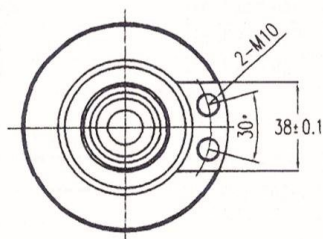

## BILDERGALERIE

Tube Outline Dimensions (mm(inch))

Tube Outline Dimensions (mm(inch))

## INFORMATION ADDITIONNELLE

<b>Tapez</b>	Magnétron
<b>Désignation OEM</b>	CK-2091T
<b>Puissance de sortie CW [W]</b>	15000
<b>Fréquence [MHz]</b>	2450
<b>Bande ISM</b>	Bande S
<b>Refroidissement</b>	Refroidi à eau & à air
<b>Orientation des connecteurs : HV &amp; circuit de refroidissement</b>	-
<b>Fixation / Goujons</b>	y compris la pièce polaire
<b>Direction du boulon de fixation</b>	-
<b>Aimant</b>	-
<b>Type de connecteur de refroidissement</b>	Filetage female G1/8"
<b>Capteur de température</b>	-