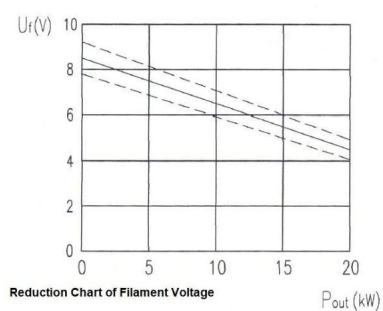

BILDERGALERIE

Tube Outline Dimensions (mm(inch))