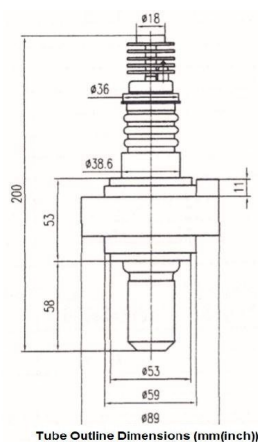

## BILDERGALERIE

Tube Outline Dimensions (mm(inch))

Tube Outline Dimensions (mm(inch))

## INFORMATION ADDITIONNELLE

<b>Tapez</b>	Magnétron
<b>Désignation OEM</b>	CK-2091T
<b>Puissance de sortie CW [W]</b>	15000
<b>Fréquence [MHz]</b>	2450
<b>Bande ISM</b>	Bande S
<b>Refroidissement</b>	Refroidi à eau & à air
<b>Orientation des connecteurs : HV &amp; circuit de refroidissement</b>	-
<b>Fixation / Goujons</b>	y compris la pièce polaire
<b>Direction du boulon de fixation</b>	-
<b>Aimant</b>	-
<b>Type de connecteur de refroidissement</b>	Filetage female G1/8"
<b>Capteur de température</b>	-