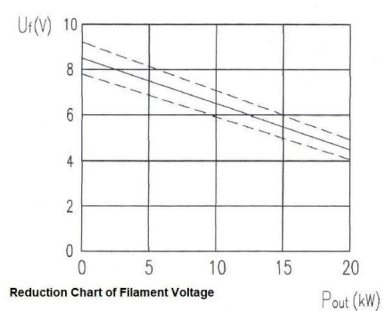

## BILDERGALERIE

Tube Outline Dimensions (mm(inch))

Tube Outline Dimensions (mm(inch))

## INFORMATION ADDITIONNELLE

<b>Tapez</b>	Magnétron
<b>Désignation OEM</b>	CK-2091T
<b>Puissance de sortie CW [W]</b>	15000
<b>Fréquence [MHz]</b>	2450
<b>Bande ISM</b>	Bande S
<b>Refroidissement</b>	Refroidi à eau & à air
<b>Orientation des connecteurs : HV &amp; circuit de refroidissement</b>	-
<b>Fixation / Goujons</b>	y compris la pièce polaire
<b>Direction du boulon de fixation</b>	-
<b>Aimant</b>	-
<b>Type de connecteur de refroidissement</b>	Filetage female G1/8"
<b>Capteur de température</b>	-