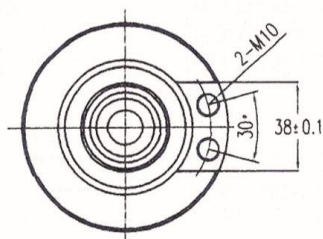

MAGNETRON - 1200223

Catégorie: Magnetrons

BILDERGALERIE

Tube Outline Dimensions (mm(inch))

Tube Outline Dimensions (mm(inch))

INFORMATION ADDITIONNELLE

Tapez	Magnétron
Désignation OEM	CK-2091T
Puissance de sortie CW [W]	15000
Fréquence [MHz]	2450
Bande ISM	Bande S
Refroidissement	Refroidi à eau & à air
Orientation des connecteurs : HV & circuit de refroidissement	-
Fixation / Goujons	y compris la pièce polaire
Direction du boulon de fixation	-
Aimant	-
Type de connecteur de refroidissement	Filetage female G1/8"
Capteur de température	-