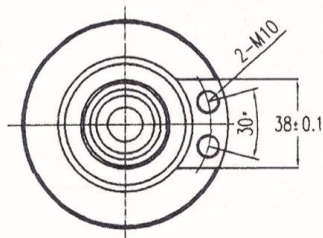

## BILDERGALERIE

Tube Outline Dimensions (mm(inch))

Tube Outline Dimensions (mm(inch))

## INFORMATION ADDITIONNELLE

<b>Tapez</b>	Magnétron
<b>Désignation OEM</b>	CK-2091T
<b>Puissance de sortie CW [W]</b>	15000
<b>Fréquence [MHz]</b>	2450
<b>Bande ISM</b>	Bande S
<b>Refroidissement</b>	Refroidi à eau & à air
<b>Orientation des connecteurs : HV &amp; circuit de refroidissement</b>	-
<b>Fixation / Goujons</b>	y compris la pièce polaire
<b>Direction du boulon de fixation</b>	-
<b>Aimant</b>	-
<b>Type de connecteur de refroidissement</b>	Filetage female G1/8"
<b>Capteur de température</b>	-