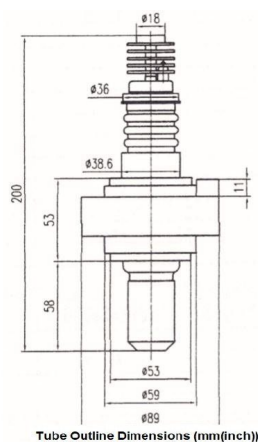

BILDERGALERIE

Tube Outline Dimensions (mm(inch))