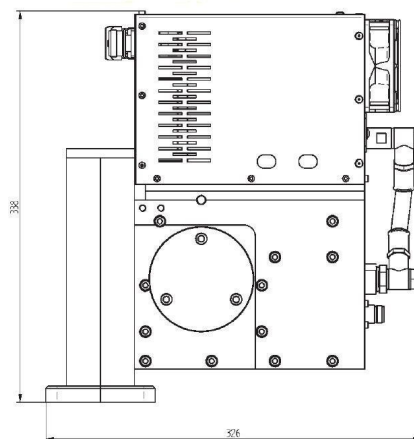

# MAGNETRON-HEAD- MH1000S-250BB

Catégorie: Les générateurs micro-ondes

Outline Dimensions (mm(inch))

## BILDERGALERIE

Outline Dimensions (mm(inch))

## INFORMATION ADDITIONNELLE

<b>Tappez</b>	Tête de Magnétron
<b>Fréquence [MHz]</b>	2450
<b>Puissance de sortie [W]</b>	1000
<b>Connexion secteur</b>	1~ (L / N / PE)
<b>Tension auxiliaire [V]</b>	24
<b>Fréquence secteur [Hz]</b>	DC
<b>Refroidissement</b>	Refroidi à eau & à air
<b>Pulse puissance micro-ondes maximum [W]</b>	1000
<b>Ecran / HMI</b>	Avec connecteurs
<b>Largeur [mm (pouce)]</b>	138 (5,43)
<b>Hauteur [mm (pouces)]</b>	338 (13,31)
<b>Profondeur [mm (pouce)]</b>	327 (12,87)
<b>Classe de protection</b>	IP20
<b>Type de connexion de sortie</b>	WR340 / R26
<b>Connexion de sortie</b>	Guide d'Onde
<b>Isolateur</b>	Oui