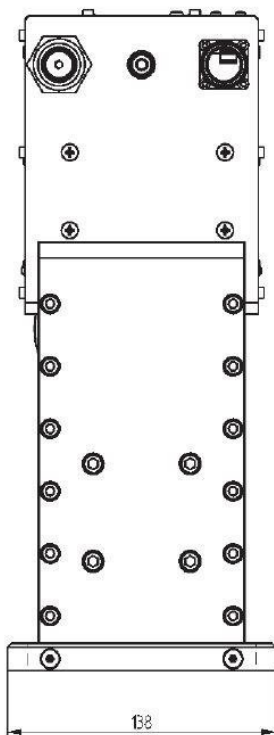

# MAGNETRON-HEAD- MH1000S-250BB

Catégorie: Les générateurs micro-ondes

Outline Dimensions (mm(inch))

## BILDERGALERIE

Outline Dimensions (mm(inch))

## INFORMATION ADDITIONNELLE

<b>Tappez</b>	Tête de Magnétron
<b>Fréquence [MHz]</b>	2450
<b>Puissance de sortie [W]</b>	1000
<b>Connexion secteur</b>	1~ (L / N / PE)
<b>Tension auxiliaire [V]</b>	24
<b>Fréquence secteur [Hz]</b>	DC
<b>Refroidissement</b>	Refroidi à eau & à air
<b>Pulse puissance micro-ondes maximum [W]</b>	1000
<b>Ecran / HMI</b>	Avec connecteurs
<b>Largeur [mm (pouce)]</b>	138 (5,43)
<b>Hauteur [mm (pouces)]</b>	338 (13,31)
<b>Profondeur [mm (pouce)]</b>	327 (12,87)
<b>Classe de protection</b>	IP20
<b>Type de connexion de sortie</b>	WR340 / R26
<b>Connexion de sortie</b>	Guide d'Onde
<b>Isolateur</b>	Oui