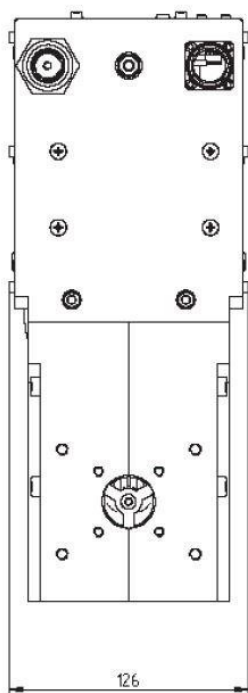

# MAGNETRON-HEAD- MH1000S-251BB

Catégorie: Les générateurs micro-ondes

Outline Dimensions (mm(inch))

## BILDERGALERIE

Outline Dimensions (mm(inch))

## INFORMATION ADDITIONNELLE

<b>Tapez</b>	Tête de Magnétron
<b>Fréquence [MHz]</b>	2450
<b>Puissance de sortie [W]</b>	1000
<b>Connexion secteur</b>	1~ (L / N / PE)
<b>Tension auxiliaire [V]</b>	24
<b>Fréquence secteur [Hz]</b>	DC
<b>Refroidissement</b>	Refroidi à eau & à air
<b>Pulse puissance micro-ondes maximum [W]</b>	1000
<b>Ecran / HMI</b>	Avec connecteurs
<b>Largeur [mm (pouce)]</b>	126 (4,96)
<b>Hauteur [mm (pouces)]</b>	309 (12,17)
<b>Profondeur [mm (pouce)]</b>	274 (10,79)
<b>Classe de protection</b>	IP20
<b>Type de connexion de sortie</b>	Koax 8 / 26
<b>Connexion de sortie</b>	Conducteurs coaxiaux
<b>Isolateur</b>	Oui