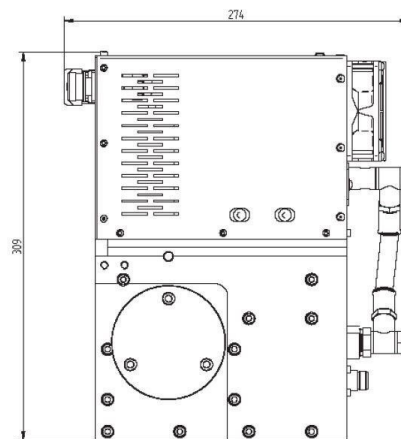

# MAGNETRON-HEAD- MH1000S-251BB

Catégorie: Les générateurs micro-ondes

Outline Dimensions (mm(inch))

## BILDERGALERIE

Outline Dimensions (mm(inch))

## INFORMATION ADDITIONNELLE

<b>Tapez</b>	Tête de Magnétron
<b>Fréquence [MHz]</b>	2450
<b>Puissance de sortie [W]</b>	1000
<b>Connexion secteur</b>	1~ (L / N / PE)
<b>Tension auxiliaire [V]</b>	24
<b>Fréquence secteur [Hz]</b>	DC
<b>Refroidissement</b>	Refroidi à eau & à air
<b>Pulse puissance micro-ondes maximum [W]</b>	1000
<b>Ecran / HMI</b>	Avec connecteurs
<b>Largeur [mm (pouce)]</b>	126 (4,96)
<b>Hauteur [mm (pouces)]</b>	309 (12,17)
<b>Profondeur [mm (pouce)]</b>	274 (10,79)
<b>Classe de protection</b>	IP20
<b>Type de connexion de sortie</b>	Koax 8 / 26
<b>Connexion de sortie</b>	Conducteurs coaxiaux
<b>Isolateur</b>	Oui