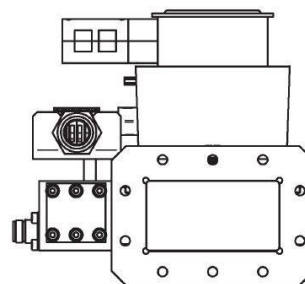

# MAGNETRON-HEAD - MH2000F-216CM

Catégorie: Les générateurs micro-ondes

Outline Dimensions (mm(inch))

## BILDERGALERIE

Outline Dimensions (mm(inch))

Outline Dimensions (mm(inch))

## INFORMATION ADDITIONNELLE

<b>Tappez</b>	Tête de Magnétron
<b>Fréquence [MHz]</b>	2450
<b>Puissance de sortie [W]</b>	2000
<b>Connexion secteur</b>	1~ (L / N / PE)
<b>Tension auxiliaire [V]</b>	-
<b>Fréquence secteur [Hz]</b>	-
<b>Refroidissement</b>	Eau
<b>Pulse puissance micro-ondes maximum [W]</b>	-
<b>Ecran / HMI</b>	-
<b>Largeur [mm (pouce)]</b>	214 (8,43)
<b>Hauteur [mm (pouces)]</b>	187 (7,36)
<b>Profondeur [mm (pouce)]</b>	330 (12,99)
<b>Classe de protection</b>	IP00
<b>Type de connexion de sortie</b>	WR340 / R26
<b>Connexion de sortie</b>	Guide d'Onde
<b>Isolateur</b>	Oui