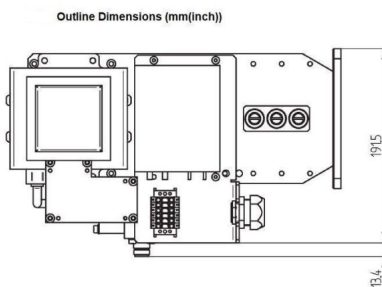

# MAGNETRON-HEAD - MH2000F-216CM

Catégorie: Les générateurs micro-ondes

Outline Dimensions (mm(inch))

## BILDERGALERIE

Outline Dimensions (mm(inch))

Outline Dimensions (mm(inch))

## INFORMATION ADDITIONNELLE

<b>Tappez</b>	Tête de Magnétron
<b>Fréquence [MHz]</b>	2450
<b>Puissance de sortie [W]</b>	2000
<b>Connexion secteur</b>	1~ (L / N / PE)
<b>Tension auxiliaire [V]</b>	-
<b>Fréquence secteur [Hz]</b>	-
<b>Refroidissement</b>	Eau
<b>Pulse puissance micro-ondes maximum [W]</b>	-
<b>Ecran / HMI</b>	-
<b>Largeur [mm (pouce)]</b>	214 (8,43)
<b>Hauteur [mm (pouces)]</b>	187 (7,36)
<b>Profondeur [mm (pouce)]</b>	330 (12,99)
<b>Classe de protection</b>	IP00
<b>Type de connexion de sortie</b>	WR340 / R26
<b>Connexion de sortie</b>	Guide d'Onde
<b>Isolateur</b>	Oui