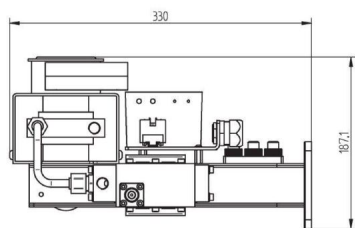

# MAGNETRON-HEAD - MH2000F-216CM

Catégorie: Les générateurs micro-ondes

Outline Dimensions (mm(inch))

## BILDERGALERIE

Outline Dimensions (mm(inch))

Outline Dimensions (mm(inch))

## INFORMATION ADDITIONNELLE

<b>Tappez</b>	Tête de Magnétron
<b>Fréquence [MHz]</b>	2450
<b>Puissance de sortie [W]</b>	2000
<b>Connexion secteur</b>	1~ (L / N / PE)
<b>Tension auxiliaire [V]</b>	-
<b>Fréquence secteur [Hz]</b>	-
<b>Refroidissement</b>	Eau
<b>Pulse puissance micro-ondes maximum [W]</b>	-
<b>Ecran / HMI</b>	-
<b>Largeur [mm (pouce)]</b>	214 (8,43)
<b>Hauteur [mm (pouces)]</b>	187 (7,36)
<b>Profondeur [mm (pouce)]</b>	330 (12,99)
<b>Classe de protection</b>	IP00
<b>Type de connexion de sortie</b>	WR340 / R26
<b>Connexion de sortie</b>	Guide d'Onde
<b>Isolateur</b>	Oui