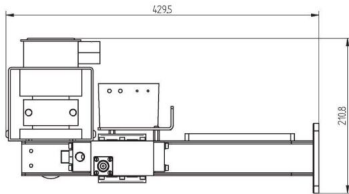

MAGNETRON-HEAD - MH3000F-214CM

Catégorie: Les générateurs micro-ondes

Outline Dimensions (mm(inch))

BILDERGALERIE

Outline Dimensions (mm(inch))

Outline Dimensions (mm(inch))

INFORMATION ADDITIONNELLE

Tappez	Tête de Magnétron
Fréquence [MHz]	2450
Puissance de sortie [W]	3000
Connexion secteur	1~ (L / N / PE)
Tension auxiliaire [V]	24
Fréquence secteur [Hz]	DC
Refroidissement	Eau
Pulse puissance micro-ondes maximum [W]	-
Ecran / HMI	-
Largeur [mm (pouce)]	239 (9,41)
Hauteur [mm (pouces)]	211 (8,31)
Profondeur [mm (pouce)]	430 (16,93)
Classe de protection	IP00
Type de connexion de sortie	WR340 / R26
Connexion de sortie	Guide d'Onde
Isolateur	Oui