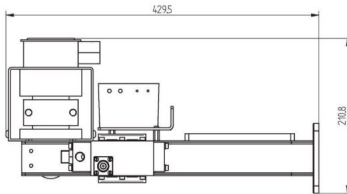

MAGNETRON-HEAD - MH3000F-214CM

Catégorie: Les générateurs micro-ondes

Outline Dimensions (mm(inch))

BILDERGALERIE

Outline Dimensions (mm(inch))

Outline Dimensions (mm(inch))

INFORMATION ADDITIONNELLE

Tappez	Tête de Magnétron
Fréquence [MHz]	2450
Puissance de sortie [W]	3000
Connexion secteur	1~ (L / N / PE)
Tension auxiliaire [V]	24
Fréquence secteur [Hz]	DC
Refroidissement	Eau
Pulse puissance micro-ondes maximum [W]	-
Ecran / HMI	-
Largeur [mm (pouce)]	239 (9,41)
Hauteur [mm (pouces)]	211 (8,31)
Profondeur [mm (pouce)]	430 (16,93)
Classe de protection	IP00
Type de connexion de sortie	WR340 / R26
Connexion de sortie	Guide d'Onde
Isolateur	Oui