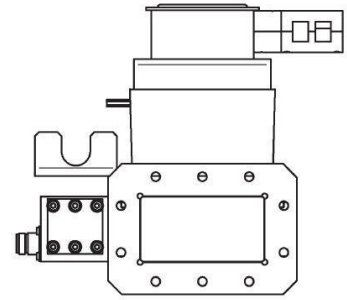

MAGNETRON-HEAD - MH3000F-214CM

Catégorie: Les générateurs micro-ondes

Outline Dimensions (mm(inch))

BILDERGALERIE

Outline Dimensions (mm(inch))

Outline Dimensions (mm(inch))

INFORMATION ADDITIONNELLE

Tappez	Tête de Magnétron
Fréquence [MHz]	2450
Puissance de sortie [W]	3000
Connexion secteur	1~ (L / N / PE)
Tension auxiliaire [V]	24
Fréquence secteur [Hz]	DC
Refroidissement	Eau
Pulse puissance micro-ondes maximum [W]	-
Ecran / HMI	-
Largeur [mm (pouce)]	239 (9,41)
Hauteur [mm (pouces)]	211 (8,31)
Profondeur [mm (pouce)]	430 (16,93)
Classe de protection	IP00
Type de connexion de sortie	WR340 / R26
Connexion de sortie	Guide d'Onde
Isolateur	Oui