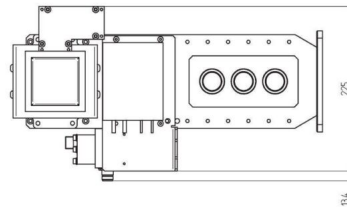

MAGNETRON-HEAD - MH3000F-214CM

Catégorie: Les générateurs micro-ondes

Outline Dimensions (mm(inch))

BILDERGALERIE

Outline Dimensions (mm(inch))

Outline Dimensions (mm(inch))

INFORMATION ADDITIONNELLE

Tappez	Tête de Magnétron
Fréquence [MHz]	2450
Puissance de sortie [W]	3000
Connexion secteur	1~ (L / N / PE)
Tension auxiliaire [V]	24
Fréquence secteur [Hz]	DC
Refroidissement	Eau
Pulse puissance micro-ondes maximum [W]	-
Ecran / HMI	-
Largeur [mm (pouce)]	239 (9,41)
Hauteur [mm (pouces)]	211 (8,31)
Profondeur [mm (pouce)]	430 (16,93)
Classe de protection	IP00
Type de connexion de sortie	WR340 / R26
Connexion de sortie	Guide d'Onde
Isolateur	Oui