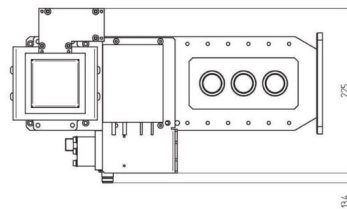

MAGNETRON-HEAD - MH3000F-214CM

Catégorie: Les générateurs micro-ondes

Outline Dimensions (mm(inch))

BILDERGALERIE

Outline Dimensions (mm(inch))

Outline Dimensions (mm(inch))

INFORMATION ADDITIONNELLE

Tappez	Tête de Magnétron
Fréquence [MHz]	2450
Puissance de sortie [W]	3000
Connexion secteur	1~ (L / N / PE)
Tension auxiliaire [V]	24
Fréquence secteur [Hz]	DC
Refroidissement	Eau
Pulse puissance micro-ondes maximum [W]	-
Ecran / HMI	-
Largeur [mm (pouce)]	239 (9,41)
Hauteur [mm (pouces)]	211 (8,31)
Profondeur [mm (pouce)]	430 (16,93)
Classe de protection	IP00
Type de connexion de sortie	WR340 / R26
Connexion de sortie	Guide d'Onde
Isolateur	Oui