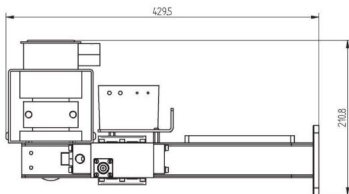

MAGNETRON-HEAD - MH3000F-214CM

Catégorie: Les générateurs micro-ondes

Outline Dimensions (mm(inch))

BILDERGALERIE

Outline Dimensions (mm(inch))

Outline Dimensions (mm(inch))

INFORMATION ADDITIONNELLE

Tappez	Tête de Magnétron
Fréquence [MHz]	2450
Puissance de sortie [W]	3000
Connexion secteur	1~ (L / N / PE)
Tension auxiliaire [V]	24
Fréquence secteur [Hz]	DC
Refroidissement	Eau
Pulse puissance micro-ondes maximum [W]	-
Ecran / HMI	-
Largeur [mm (pouce)]	239 (9,41)
Hauteur [mm (pouces)]	211 (8,31)
Profondeur [mm (pouce)]	430 (16,93)
Classe de protection	IP00
Type de connexion de sortie	WR340 / R26
Connexion de sortie	Guide d'Onde
Isolateur	Oui