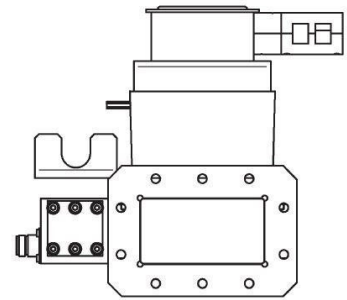

MAGNETRON-HEAD - MH3000F-214CM

Catégorie: Les générateurs micro-ondes

Outline Dimensions (mm(inch))

BILDERGALERIE

Outline Dimensions (mm(inch))

Outline Dimensions (mm(inch))

INFORMATION ADDITIONNELLE

Tappez	Tête de Magnétron
Fréquence [MHz]	2450
Puissance de sortie [W]	3000
Connexion secteur	1~ (L / N / PE)
Tension auxiliaire [V]	24
Fréquence secteur [Hz]	DC
Refroidissement	Eau
Pulse puissance micro-ondes maximum [W]	-
Ecran / HMI	-
Largeur [mm (pouce)]	239 (9,41)
Hauteur [mm (pouces)]	211 (8,31)
Profondeur [mm (pouce)]	430 (16,93)
Classe de protection	IP00
Type de connexion de sortie	WR340 / R26
Connexion de sortie	Guide d'Onde
Isolateur	Oui