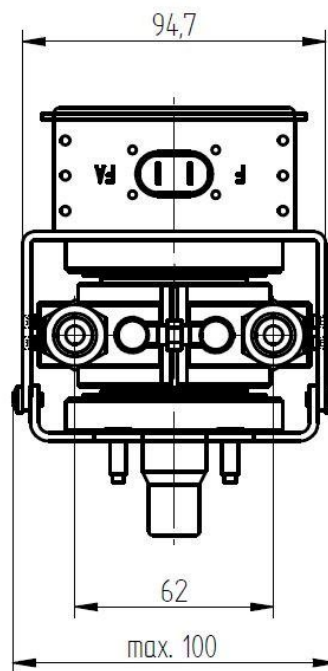

MAGNETRON - MB2422A-150BF

Catégorie: Magnetrans

BILDERGALERIE

Outline Dimensions (mm(inch))

Outline Dimensions (mm(inch))

Outline Dimensions (mm(inch))

INFORMATION ADDITIONNELLE

Tapez	Magnétron
Désignation OEM	MB2422A-150BF
Puissance de sortie CW [W]	1250
Fréquence [MHz]	2450
Bande ISM	Bande S
Refroidissement	Refroidi à eau
Orientation des connecteurs : HV & circuit de refroidissement	0°
Fixation / Goujons	4 x goujons M5
Direction du boulon de fixation	0°
Aimant	Aimant permanent
Type de connecteur de refroidissement	Filetage femelle 1/4" NPT
Capteur de température	-