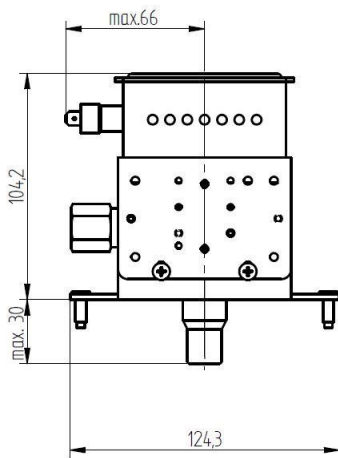

MAGNETRON - MB2422A-150BF

Catégorie: Magnetrans

BILDERGALERIE

Outline Dimensions (mm(inch))

Outline Dimensions (mm(inch))

Outline Dimensions (mm(inch))

INFORMATION ADDITIONNELLE

Tapez	Magnétron
Désignation OEM	MB2422A-150BF
Puissance de sortie CW [W]	1250
Fréquence [MHz]	2450
Bande ISM	Bande S
Refroidissement	Refroidi à eau
Orientation des connecteurs : HV & circuit de refroidissement	0°
Fixation / Goujons	4 x goujons M5
Direction du boulon de fixation	0°
Aimant	Aimant permanent
Type de connecteur de refroidissement	Filetage femelle 1/4" NPT
Capteur de température	-