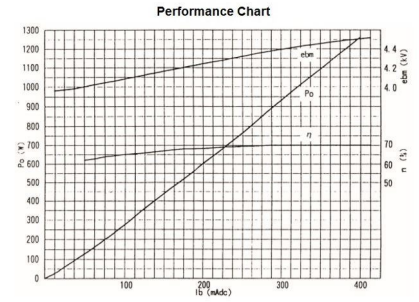

MAGNETRON - MB2422A-150BF

Catégorie: Magnetrans

BILDERGALERIE

Outline Dimensions (mm(inch))

Outline Dimensions (mm(inch))

Outline Dimensions (mm(inch))

INFORMATION ADDITIONNELLE

Tapez	Magnétron
Désignation OEM	MB2422A-150BF
Puissance de sortie CW [W]	1250
Fréquence [MHz]	2450
Bande ISM	Bande S
Refroidissement	Refroidi à eau
Orientation des connecteurs : HV & circuit de refroidissement	0°
Fixation / Goujons	4 x goujons M5
Direction du boulon de fixation	0°
Aimant	Aimant permanent
Type de connecteur de refroidissement	Filetage femelle 1/4" NPT
Capteur de température	-