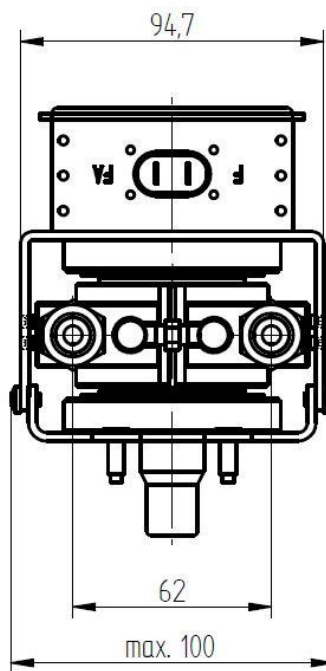

MAGNETRON - MB2422A-150BF

Catégorie: Magnetrans

BILDERGALERIE

Outline Dimensions (mm(inch))

Outline Dimensions (mm(inch))

Outline Dimensions (mm(inch))

INFORMATION ADDITIONNELLE

Tapez	Magnétron
Désignation OEM	MB2422A-150BF
Puissance de sortie CW [W]	1250
Fréquence [MHz]	2450
Bande ISM	Bande S
Refroidissement	Refroidi à eau
Orientation des connecteurs : HV & circuit de refroidissement	0°
Fixation / Goujons	4 x goujons M5
Direction du boulon de fixation	0°
Aimant	Aimant permanent
Type de connecteur de refroidissement	Filetage femelle 1/4" NPT
Capteur de température	-