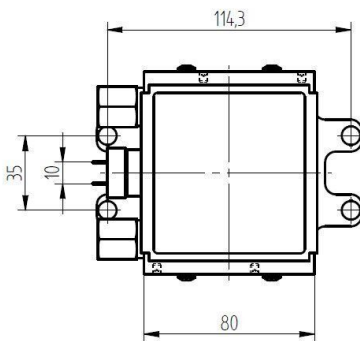

MAGNETRON - MB2422A-150BF

Catégorie: Magnetrans

BILDERGALERIE

Outline Dimensions (mm(inch))

Outline Dimensions (mm(inch))

Outline Dimensions (mm(inch))

INFORMATION ADDITIONNELLE

Tapez	Magnétron
Désignation OEM	MB2422A-150BF
Puissance de sortie CW [W]	1250
Fréquence [MHz]	2450
Bande ISM	Bande S
Refroidissement	Refroidi à eau
Orientation des connecteurs : HV & circuit de refroidissement	0°
Fixation / Goujons	4 x goujons M5
Direction du boulon de fixation	0°
Aimant	Aimant permanent
Type de connecteur de refroidissement	Filetage femelle 1/4" NPT
Capteur de température	-