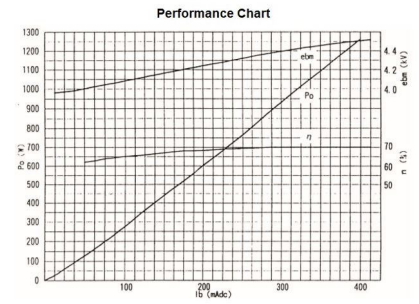

MAGNETRON - MB2422A-150BF

Catégorie: Magnetrans

BILDERGALERIE

Outline Dimensions (mm(inch))

Outline Dimensions (mm(inch))

Outline Dimensions (mm(inch))

INFORMATION ADDITIONNELLE

Tapez	Magnétron
Désignation OEM	MB2422A-150BF
Puissance de sortie CW [W]	1250
Fréquence [MHz]	2450
Bande ISM	Bande S
Refroidissement	Refroidi à eau
Orientation des connecteurs : HV & circuit de refroidissement	0°
Fixation / Goujons	4 x goujons M5
Direction du boulon de fixation	0°
Aimant	Aimant permanent
Type de connecteur de refroidissement	Filetage femelle 1/4" NPT
Capteur de température	-