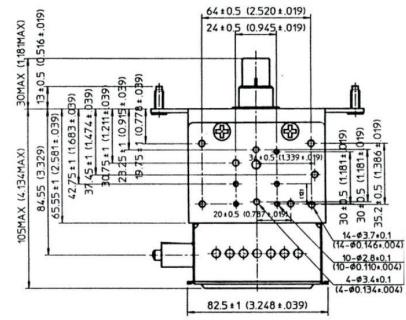

# MAGNETRON - MB2422A-150DN

Catégorie: Magnetrans

Outline Dimensions (mm(inch))

## BILDERGALERIE

Outline Dimensions (mm(inch))

## INFORMATION ADDITIONNELLE

<b>Tapez</b>	Magnétron
<b>Désignation OEM</b>	MB2422A-150DN
<b>Puissance de sortie CW [W]</b>	1250
<b>Fréquence [MHz]</b>	2450
<b>Bande ISM</b>	Bande S
<b>Refroidissement</b>	Refroidi à eau
<b>Orientation des connecteurs : HV &amp; circuit de refroidissement</b>	0°
<b>Fixation / Goujons</b>	4 x goujons M5
<b>Direction du boulon de fixation</b>	0°
<b>Aimant</b>	Aimant permanent
<b>Type de connecteur de refroidissement</b>	Filetage femelle 1x G1/4 / Filetage male 1x G3/8"
<b>Capteur de température</b>	-