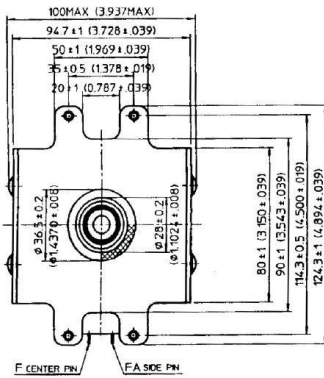

# MAGNETRON - MB2422A-150DN

Catégorie: Magnetrans

Outline Dimensions (mm(inch))

## BILDERGALERIE

Outline Dimensions (mm(inch))

## INFORMATION ADDITIONNELLE

<b>Tapez</b>	Magnétron
<b>Désignation OEM</b>	MB2422A-150DN
<b>Puissance de sortie CW [W]</b>	1250
<b>Fréquence [MHz]</b>	2450
<b>Bande ISM</b>	Bande S
<b>Refroidissement</b>	Refroidi à eau
<b>Orientation des connecteurs : HV &amp; circuit de refroidissement</b>	0°
<b>Fixation / Goujons</b>	4 x goujons M5
<b>Direction du boulon de fixation</b>	0°
<b>Aimant</b>	Aimant permanent
<b>Type de connecteur de refroidissement</b>	Filetage femelle 1x G1/4 / Filetage male 1x G3/8"
<b>Capteur de température</b>	-