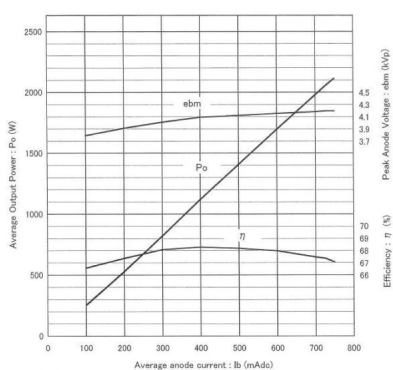

MAGNETRON - MB2533A-120CH

Catégorie: Magnetrons

BILDERGALERIE

Performance Chart

Tube Outline Dimensions (mm(inch))

Tube Outline Dimensions (mm(inch))

INFORMATION ADDITIONNELLE

Tapez	Magnétron
Désignation OEM	MB2533A-120CH
Puissance de sortie CW [W]	2000
Fréquence [MHz]	
Bande ISM	Bande S
Refroidissement	Refroidi à eau
Orientation des connecteurs : HV & circuit de refroidissement	180°
Fixation / Goujons	4 x trou traversant 5.8 (sans goujons)
Direction du boulon de fixation	0°
Aimant	Aimant permanent
Type de connecteur de refroidissement	Filetage female G1/4"
Capteur de température	Non