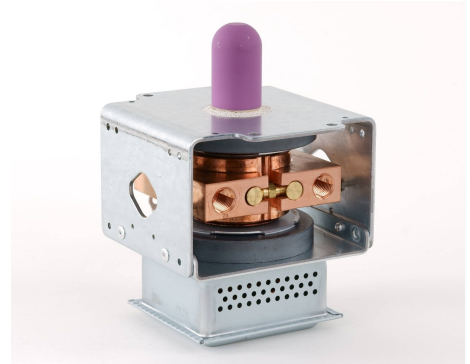

MAGNETRON - MB2533A-120CH

Catégorie: Magnetrons

BILDERGALERIE

Performance Chart

Tube Outline Dimensions (mm(inch))

INFORMATION ADDITIONNELLE

Tapez	Magnétron
Désignation OEM	MB2533A-120CH
Puissance de sortie CW [W]	2000
Fréquence [MHz]	
Bande ISM	Bande S
Refroidissement	Refroidi à eau
Orientation des connecteurs : HV & circuit de refroidissement	180°
Fixation / Goujons	4 x trou traversant 5.8 (sans goujons)
Direction du boulon de fixation	0°
Aimant	Aimant permanent
Type de connecteur de refroidissement	Filetage female G1/4"
Capteur de température	Non