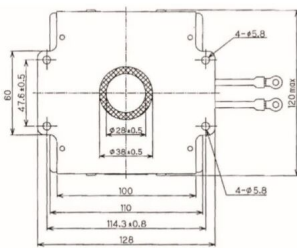

MAGNETRON - MB2533A-120CH

Catégorie: Magnetrons

BILDERGALERIE

Performance Chart

Tube Outline Dimensions (mm(inch))

INFORMATION ADDITIONNELLE

Tapez	Magnétron
Désignation OEM	MB2533A-120CH
Puissance de sortie CW [W]	2000
Fréquence [MHz]	
Bande ISM	Bande S
Refroidissement	Refroidi à eau
Orientation des connecteurs : HV & circuit de refroidissement	180°
Fixation / Goujons	4 x trou traversant 5.8 (sans goujons)
Direction du boulon de fixation	0°
Aimant	Aimant permanent
Type de connecteur de refroidissement	Filetage female G1/4"
Capteur de température	Non