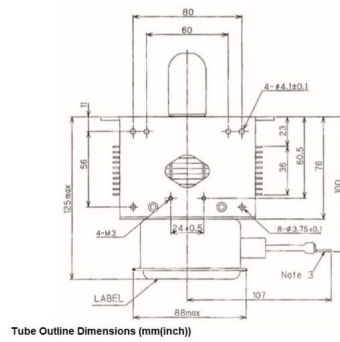

MAGNETRON - MB2533A-120CH

Catégorie: Magnetrons

BILDERGALERIE

Performance Chart

Tube Outline Dimensions (mm(inch))

INFORMATION ADDITIONNELLE

Tapez	Magnétron
Désignation OEM	MB2533A-120CH
Puissance de sortie CW [W]	2000
Fréquence [MHz]	
Bande ISM	Bande S
Refroidissement	Refroidi à eau
Orientation des connecteurs : HV & circuit de refroidissement	180°
Fixation / Goujons	4 x trou traversant 5.8 (sans goujons)
Direction du boulon de fixation	0°
Aimant	Aimant permanent
Type de connecteur de refroidissement	Filetage female G1/4"
Capteur de température	Non