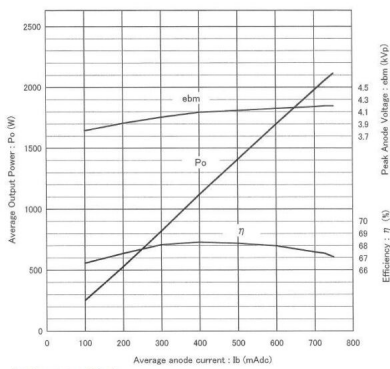

MAGNETRON - MB2533A-120CH

Catégorie: Magnetrons

BILDERGALERIE

Performance Chart

Tube Outline Dimensions (mm(inch))

INFORMATION ADDITIONNELLE

Tapez	Magnétron
Désignation OEM	MB2533A-120CH
Puissance de sortie CW [W]	2000
Fréquence [MHz]	
Bande ISM	Bande S
Refroidissement	Refroidi à eau
Orientation des connecteurs : HV & circuit de refroidissement	180°
Fixation / Goujons	4 x trou traversant 5.8 (sans goujons)
Direction du boulon de fixation	0°
Aimant	Aimant permanent
Type de connecteur de refroidissement	Filetage female G1/4"
Capteur de température	Non