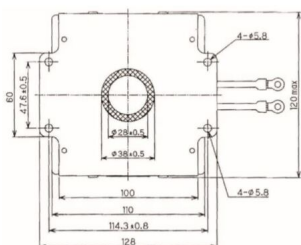

MAGNETRON - MB2533A-120CH

Catégorie: Magnetrons

BILDERGALERIE

Performance Chart

Tube Outline Dimensions (mm(inch))

Tube Outline Dimensions (mm(inch))

INFORMATION ADDITIONNELLE

Tapez	Magnétron
Désignation OEM	MB2533A-120CH
Puissance de sortie CW [W]	2000
Fréquence [MHz]	
Bande ISM	Bande S
Refroidissement	Refroidi à eau
Orientation des connecteurs : HV & circuit de refroidissement	180°
Fixation / Goujons	4 x trou traversant 5.8 (sans goujons)
Direction du boulon de fixation	0°
Aimant	Aimant permanent
Type de connecteur de refroidissement	Filetage female G1/4"
Capteur de température	Non