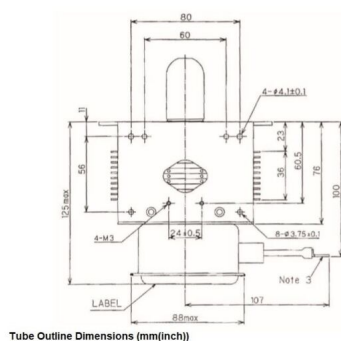

MAGNETRON - MB2533A-120CH

Catégorie: Magnetrons

BILDERGALERIE

Performance Chart

Tube Outline Dimensions (mm(inch))

Tube Outline Dimensions (mm(inch))

INFORMATION ADDITIONNELLE

Tapez	Magnétron
Désignation OEM	MB2533A-120CH
Puissance de sortie CW [W]	2000
Fréquence [MHz]	
Bande ISM	Bande S
Refroidissement	Refroidi à eau
Orientation des connecteurs : HV & circuit de refroidissement	180°
Fixation / Goujons	4 x trou traversant 5.8 (sans goujons)
Direction du boulon de fixation	0°
Aimant	Aimant permanent
Type de connecteur de refroidissement	Filetage female G1/4"
Capteur de température	Non