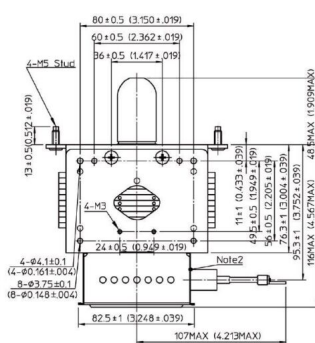

BILDERGALERIE

Tube Outline Dimensions (mm(Inch))