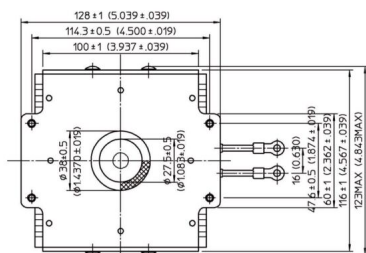

Tube Outline Dimensions (mm(Inch))