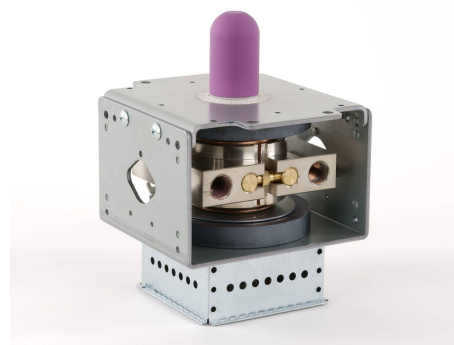

MAGNETRON - MB2568A-120CC

Catégorie: Magnetrans

BILDERGALERIE

Tube Outline Dimensions (mm(Inch))

Tube Outline Dimensions (mm(Inch))

INFORMATION ADDITIONNELLE

Tapez	Magnétron
Désignation OEM	MB2568A-120CC
Puissance de sortie CW [W]	2000
Fréquence [MHz]	2450
Bande ISM	Bande S
Refroidissement	Refroidi à eau
Orientation des connecteurs : HV & circuit de refroidissement	180°
Fixation / Goujons	4 x trou traversant 5.8 (sans goujons)
Direction du boulon de fixation	0°
Aimant	Aimant permanent
Type de connecteur de refroidissement	Filetage female G1/4"
Capteur de température	-