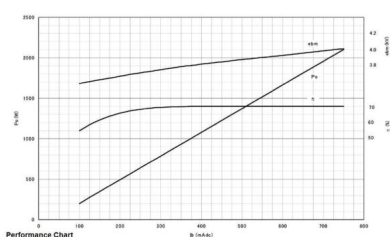

BILDERGALERIE

Tube Outline Dimensions (mm(Inch))