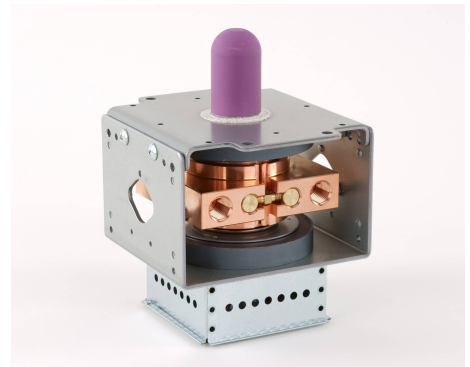

MAGNETRON - MB2568A-120CH_HB01

Catégorie: Magnetrans

BILDERGALERIE

Tube Outline Dimensions (mm(inch))

Tube Outline Dimensions (mm(inch))

INFORMATION ADDITIONNELLE

Tapez	Magnétron
Désignation OEM	
Puissance de sortie CW [W]	2000
Fréquence [MHz]	2450
Bande ISM	Bande S
Refroidissement	Refroidi à eau
Orientation des connecteurs : HV & circuit de refroidissement	180°
Fixation / Goujons	4 x trou traversant 5.8 (sans goujons)
Direction du boulon de fixation	0°
Aimant	Aimant permanent
Type de connecteur de refroidissement	Filetage female G1/4"
Capteur de température	-