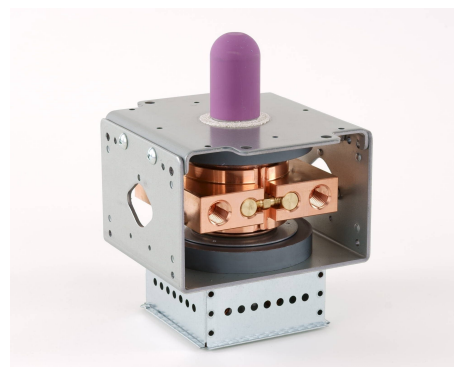

MAGNETRON - MB2568A-120CH_HB01

Catégorie: Magnetrans

BILDERGALERIE

Tube Outline Dimensions (mm(inch))

Tube Outline Dimensions (mm(inch))

INFORMATION ADDITIONNELLE

Tapez	Magnétron
Désignation OEM	
Puissance de sortie CW [W]	2000
Fréquence [MHz]	2450
Bande ISM	Bande S
Refroidissement	Refroidi à eau
Orientation des connecteurs : HV & circuit de refroidissement	180°
Fixation / Goujons	4 x trou traversant 5.8 (sans goujons)
Direction du boulon de fixation	0°
Aimant	Aimant permanent
Type de connecteur de refroidissement	Filetage female G1/4"
Capteur de température	-