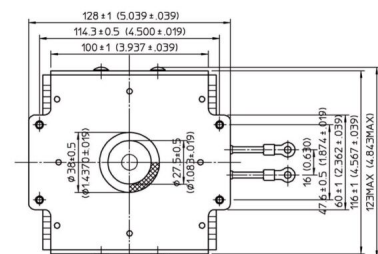

MAGNETRON - MB2568A-120CH_HB01

Catégorie: Magnetrans

BILDERGALERIE

Tube Outline Dimensions (mm(inch))

Tube Outline Dimensions (mm(inch))

INFORMATION ADDITIONNELLE

Tapez	Magnétron
Désignation OEM	
Puissance de sortie CW [W]	2000
Fréquence [MHz]	2450
Bande ISM	Bande S
Refroidissement	Refroidi à eau
Orientation des connecteurs : HV & circuit de refroidissement	180°
Fixation / Goujons	4 x trou traversant 5.8 (sans goujons)
Direction du boulon de fixation	0°
Aimant	Aimant permanent
Type de connecteur de refroidissement	Filetage female G1/4"
Capteur de température	-