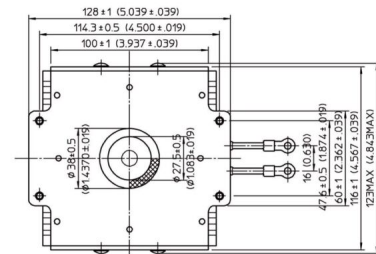

MAGNETRON - MB2568A-120CH_HB01

Catégorie: Magnetrans

BILDERGALERIE

Tube Outline Dimensions (mm(inch))

Tube Outline Dimensions (mm(inch))

INFORMATION ADDITIONNELLE

Tapez	Magnétron
Désignation OEM	
Puissance de sortie CW [W]	2000
Fréquence [MHz]	2450
Bande ISM	Bande S
Refroidissement	Refroidi à eau
Orientation des connecteurs : HV & circuit de refroidissement	180°
Fixation / Goujons	4 x trou traversant 5.8 (sans goujons)
Direction du boulon de fixation	0°
Aimant	Aimant permanent
Type de connecteur de refroidissement	Filetage female G1/4"
Capteur de température	-