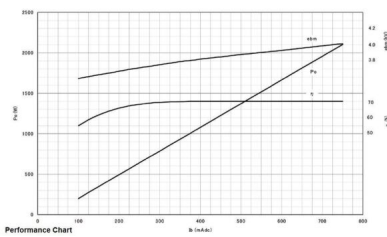

MAGNETRON - MB2568A-120CH_HB01

Catégorie: Magnetrans

BILDERGALERIE

Tube Outline Dimensions (mm(inch))

Tube Outline Dimensions (mm(inch))

INFORMATION ADDITIONNELLE

Tapez	Magnétron
Désignation OEM	
Puissance de sortie CW [W]	2000
Fréquence [MHz]	2450
Bande ISM	Bande S
Refroidissement	Refroidi à eau
Orientation des connecteurs : HV & circuit de refroidissement	180°
Fixation / Goujons	4 x trou traversant 5.8 (sans goujons)
Direction du boulon de fixation	0°
Aimant	Aimant permanent
Type de connecteur de refroidissement	Filetage female G1/4"
Capteur de température	-