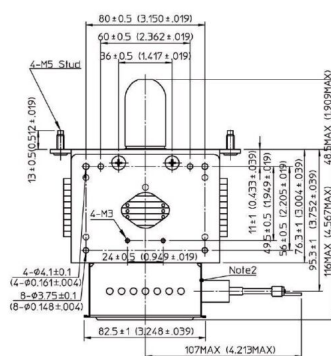

MAGNETRON - MB2568A-120CH_HB01

Catégorie: Magnetrans

BILDERGALERIE

Tube Outline Dimensions (mm(inch))

Tube Outline Dimensions (mm(inch))

INFORMATION ADDITIONNELLE

Tapez	Magnétron
Désignation OEM	
Puissance de sortie CW [W]	2000
Fréquence [MHz]	2450
Bande ISM	Bande S
Refroidissement	Refroidi à eau
Orientation des connecteurs : HV & circuit de refroidissement	180°
Fixation / Goujons	4 x trou traversant 5.8 (sans goujons)
Direction du boulon de fixation	0°
Aimant	Aimant permanent
Type de connecteur de refroidissement	Filetage female G1/4"
Capteur de température	-