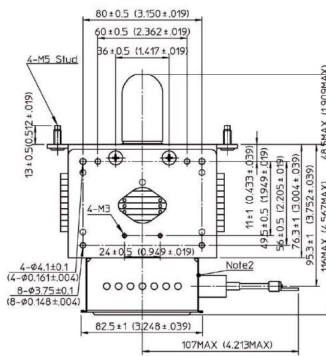

MAGNETRON - MB2568A-120CH_HB01

Catégorie: Magnetrans

BILDERGALERIE

Tube Outline Dimensions (mm(inch))

Tube Outline Dimensions (mm(inch))

INFORMATION ADDITIONNELLE

Tapez	Magnétron
Désignation OEM	
Puissance de sortie CW [W]	2000
Fréquence [MHz]	2450
Bande ISM	Bande S
Refroidissement	Refroidi à eau
Orientation des connecteurs : HV & circuit de refroidissement	180°
Fixation / Goujons	4 x trou traversant 5.8 (sans goujons)
Direction du boulon de fixation	0°
Aimant	Aimant permanent
Type de connecteur de refroidissement	Filetage female G1/4"
Capteur de température	-