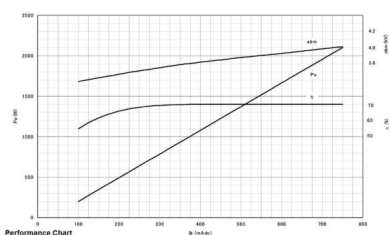

MAGNETRON - MB2568A-120CH_HB01

Catégorie: Magnetrans

BILDERGALERIE

Tube Outline Dimensions (mm(inch))

Tube Outline Dimensions (mm(inch))

INFORMATION ADDITIONNELLE

Tapez	Magnétron
Désignation OEM	
Puissance de sortie CW [W]	2000
Fréquence [MHz]	2450
Bande ISM	Bande S
Refroidissement	Refroidi à eau
Orientation des connecteurs : HV & circuit de refroidissement	180°
Fixation / Goujons	4 x trou traversant 5.8 (sans goujons)
Direction du boulon de fixation	0°
Aimant	Aimant permanent
Type de connecteur de refroidissement	Filetage female G1/4"
Capteur de température	-