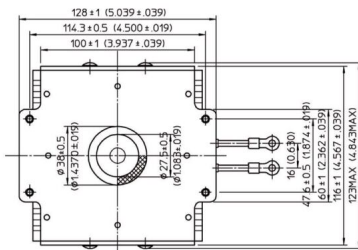

MAGNETRON - MB2568A-130DR

Catégorie: Magnetrans

Tube Outline Dimensions (mm(inch))

BILDERGALERIE

Tube Outline Dimensions (mm(inch))

INFORMATION ADDITIONNELLE

Typex	Magnétron
Désignation OEM	MB2568A-130DK
Puissance de sortie CW [W]	2000
Fréquence [MHz]	2450
Bande ISM	Bande S
Refroidissement	Refroidi à eau
Orientation des connecteurs : HV & circuit de refroidissement	180°
Fixation / Goujons	4 x goujons M5
Direction du boulon de fixation	0°
Aimant	Aimant permanent
Type de connecteur de refroidissement	Raccord de tuyau Ø1/4"
Capteur de température	-