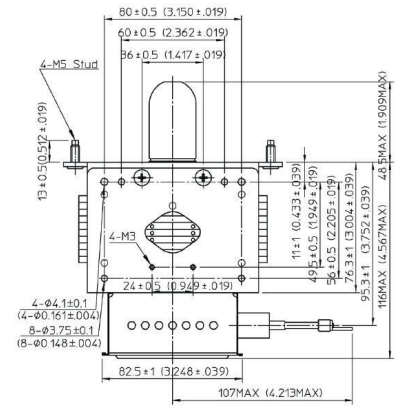

MAGNETRON - MB2568A-130DR

Catégorie: Magnetrans

Tube Outline Dimensions (mm(inch))

BILDERGALERIE

Tube Outline Dimensions (mm(inch))

INFORMATION ADDITIONNELLE

Typex	Magnétron
Désignation OEM	MB2568A-130DK
Puissance de sortie CW [W]	2000
Fréquence [MHz]	2450
Bande ISM	Bande S
Refroidissement	Refroidi à eau
Orientation des connecteurs : HV & circuit de refroidissement	180°
Fixation / Goujons	4 x goujons M5
Direction du boulon de fixation	0°
Aimant	Aimant permanent
Type de connecteur de refroidissement	Raccord de tuyau Ø1/4"
Capteur de température	-