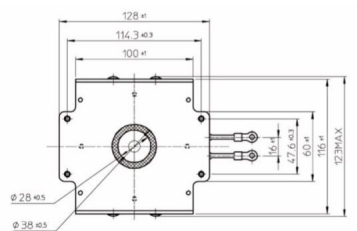

## BILDERGALERIE

Tube Outline Dimensions (mm(inch))

Tube Outline Dimensions (mm(inch))

## INFORMATION ADDITIONNELLE

<b>Tapez</b>	Magnétron
<b>Désignation OEM</b>	MB2677A-120CA
<b>Puissance de sortie CW [W]</b>	3000
<b>Fréquence [MHz]</b>	2455
<b>Bande ISM</b>	Bande S
<b>Refroidissement</b>	Refroidi à eau
<b>Orientation des connecteurs : HV &amp; circuit de refroidissement</b>	180°
<b>Fixation / Goujons</b>	4 x trou traversant 5.8 (sans goujons)
<b>Direction du boulon de fixation</b>	0°
<b>Aimant</b>	Aimant permanent
<b>Type de connecteur de refroidissement</b>	Buse de tuyau Ø9 mm ( 90 ° angle)
<b>Capteur de température</b>	-