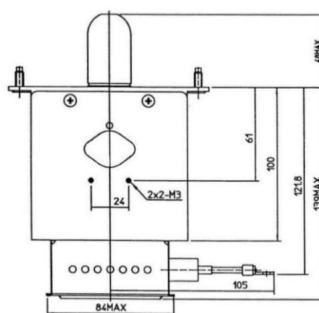

# MAGNETRON - MB2677A-120CA

Catégorie: Magnetrons

## BILDERGALERIE

Tube Outline Dimensions (mm(inch))

Tube Outline Dimensions (mm(inch))

## INFORMATION ADDITIONNELLE

<b>Tapez</b>	Magnétron
<b>Désignation OEM</b>	MB2677A-120CA
<b>Puissance de sortie CW [W]</b>	3000
<b>Fréquence [MHz]</b>	2455
<b>Bande ISM</b>	Bande S
<b>Refroidissement</b>	Refroidi à eau
<b>Orientation des connecteurs : HV &amp; circuit de refroidissement</b>	180°
<b>Fixation / Goujons</b>	4 x trou traversant 5.8 (sans goujons)
<b>Direction du boulon de fixation</b>	0°
<b>Aimant</b>	Aimant permanent
<b>Type de connecteur de refroidissement</b>	Buse de tuyau Ø9 mm ( 90 ° angle)
<b>Capteur de température</b>	-