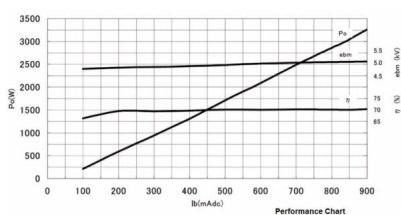

## BILDERGALERIE

Tube Outline Dimensions (mm(inch))

Tube Outline Dimensions (mm(inch))

## INFORMATION ADDITIONNELLE

<b>Tapez</b>	Magnétron
<b>Désignation OEM</b>	MB2677A-120CA
<b>Puissance de sortie CW [W]</b>	3000
<b>Fréquence [MHz]</b>	2455
<b>Bande ISM</b>	Bande S
<b>Refroidissement</b>	Refroidi à eau
<b>Orientation des connecteurs : HV &amp; circuit de refroidissement</b>	180°
<b>Fixation / Goujons</b>	4 x trou traversant 5.8 (sans goujons)
<b>Direction du boulon de fixation</b>	0°
<b>Aimant</b>	Aimant permanent
<b>Type de connecteur de refroidissement</b>	Buse de tuyau Ø9 mm ( 90 ° angle)
<b>Capteur de température</b>	-