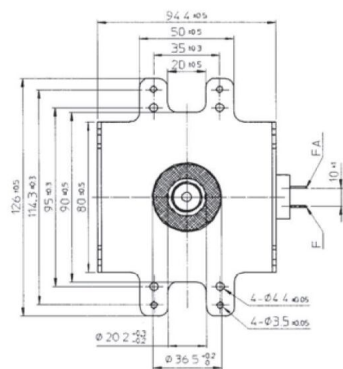

MAGNETRON - MB7283A-170EC

Catégorie: Magnetrans

BESCHREIBUNG

BILDERGALERIE

INFORMATION ADDITIONNELLE

Tapez	Magnétron
Désignation OEM	MB7283A-170EC
Puissance de sortie CW [W]	750
Fréquence [MHz]	5800
Bande ISM	Bande C
Refroidissement	Refroidi à eau
Orientation des connecteurs : HV & circuit de refroidissement	90°
Fixation / Goujons	4 x trou traversant 4.4 (sans goujons)
Direction du boulon de fixation	90°
Aimant	Aimant permanent
Type de connecteur de refroidissement	Connexion rapide Ø8 mm
Capteur de température	-