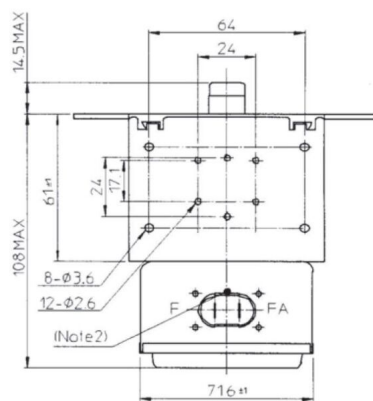

MAGNETRON - MB7283A-170EC

Catégorie: Magnetrans

BESCHREIBUNG

BILDERGALERIE

INFORMATION ADDITIONNELLE

Tapez	Magnétron
Désignation OEM	MB7283A-170EC
Puissance de sortie CW [W]	750
Fréquence [MHz]	5800
Bande ISM	Bande C
Refroidissement	Refroidi à eau
Orientation des connecteurs : HV & circuit de refroidissement	90°
Fixation / Goujons	4 x trou traversant 4.4 (sans goujons)
Direction du boulon de fixation	90°
Aimant	Aimant permanent
Type de connecteur de refroidissement	Connexion rapide Ø8 mm
Capteur de température	-