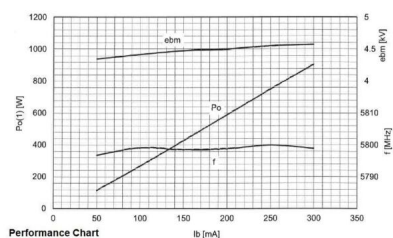

MAGNETRON - MB7283A-170EC

Catégorie: Magnetrans

BESCHREIBUNG

BILDERGALERIE

INFORMATION ADDITIONNELLE

Tapez	Magnétron
Désignation OEM	MB7283A-170EC
Puissance de sortie CW [W]	750
Fréquence [MHz]	5800
Bande ISM	Bande C
Refroidissement	Refroidi à eau
Orientation des connecteurs : HV & circuit de refroidissement	90°
Fixation / Goujons	4 x trou traversant 4.4 (sans goujons)
Direction du boulon de fixation	90°
Aimant	Aimant permanent
Type de connecteur de refroidissement	Connexion rapide Ø8 mm
Capteur de température	-