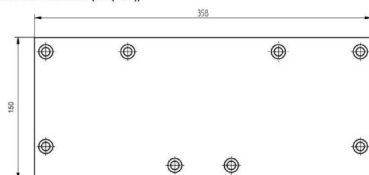

POWERSPLITTER - MW3004K-230ED

Catégorie: Guides d'onde

Outline Dimensions (mm(inch))

BILDERGALERIE

Outline Dimensions (mm(inch))

INFORMATION ADDITIONNELLE

Fréquence [MHz]	2450
Puissance de sortie [W]	20000
Taille du guide d'ondes	WR340 / R26
Bride	UDR
Groupe de produits	Guide d'onde