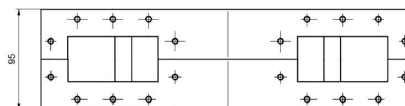

POWERSPLITTER - MW3004K-230ED

Catégorie: Guides d'onde

Outline Dimensions (mm(inch))

BILDERGALERIE

Outline Dimensions (mm(inch))

INFORMATION ADDITIONNELLE

Fréquence [MHz]	2450
Puissance de sortie [W]	20000
Taille du guide d'ondes	WR340 / R26
Bride	UDR
Groupe de produits	Guide d'onde