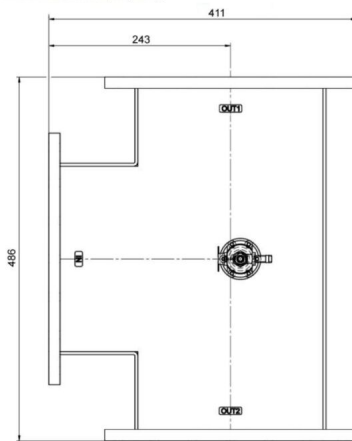

POWERSPLITTER - MW3010K-260CC

Catégorie: Guides d'onde

BILDERGALERIE

Outline Dimensions (mm(inch))

Outline Dimensions (mm(inch))

INFORMATION ADDITIONNELLE

Fréquence [MHz]	915
Puissance de sortie [W]	100000
Taille du guide d'ondes	WR975 / R9
Bride	UDR
Groupe de produits	Guide d'onde