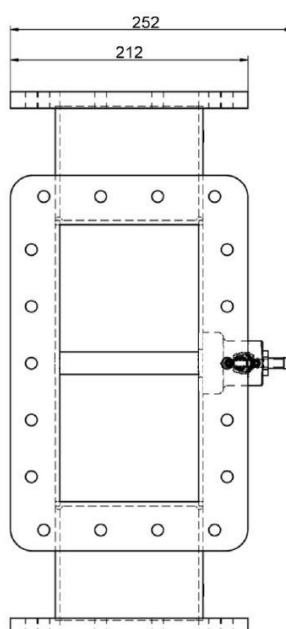

POWERSPLITTER - MW3010K-260CC

Catégorie: Guides d'onde

BILDERGALERIE

Outline Dimensions (mm(inch))

Outline Dimensions (mm(inch))

INFORMATION ADDITIONNELLE

Fréquence [MHz]	915
Puissance de sortie [W]	100000
Taille du guide d'ondes	WR975 / R9
Bride	UDR
Groupe de produits	Guide d'onde