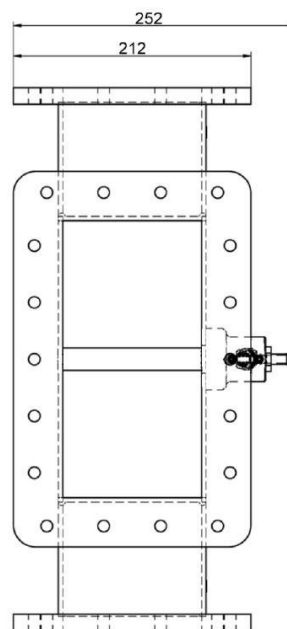

POWERSPLITTER - MW3010K-260CC

Catégorie: Guides d'onde

BILDERGALERIE

Outline Dimensions (mm(inch))

Outline Dimensions (mm(inch))

INFORMATION ADDITIONNELLE

Fréquence [MHz]	915
Puissance de sortie [W]	100000
Taille du guide d'ondes	WR975 / R9
Bride	UDR
Groupe de produits	Guide d'onde