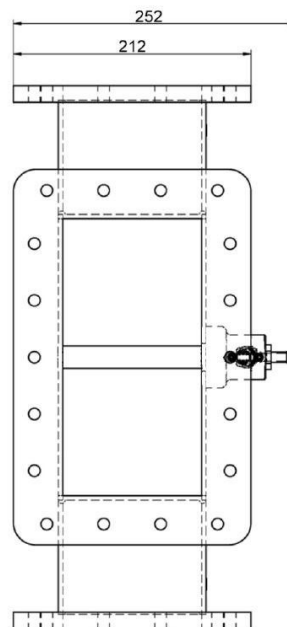

# POWERSPLITTER - MW3010K-260CC

Catégorie: Guides d'onde

## BILDERGALERIE

Outline Dimensions (mm(inch))

Outline Dimensions (mm(inch))

## INFORMATION ADDITIONNELLE

Fréquence [MHz]	915
Puissance de sortie [W]	100000
Taille du guide d'ondes	WR975 / R9
Bride	UDR
Groupe de produits	Guide d'onde