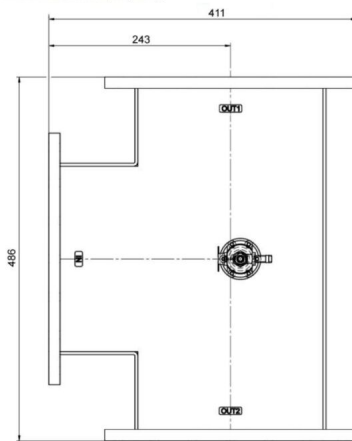

# POWERSPLITTER - MW3010K-260CC

Catégorie: Guides d'onde

## BILDERGALERIE

Outline Dimensions (mm(inch))

Outline Dimensions (mm(inch))

## INFORMATION ADDITIONNELLE

Fréquence [MHz]	915
Puissance de sortie [W]	100000
Taille du guide d'ondes	WR975 / R9
Bride	UDR
Groupe de produits	Guide d'onde