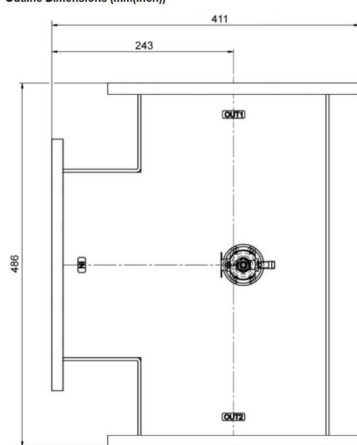

POWERSPLITTER - MW3010K-260CC

Catégorie: Guides d'onde

BILDERGALERIE

Outline Dimensions (mm(inch))

Outline Dimensions (mm(inch))

INFORMATION ADDITIONNELLE

Fréquence [MHz]	915
Puissance de sortie [W]	100000
Taille du guide d'ondes	WR975 / R9
Bride	UDR
Groupe de produits	Guide d'onde