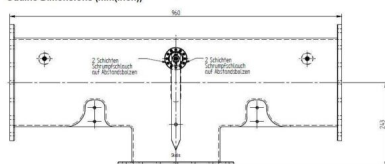

# POWERSPLITTER - MW3033K-230CC

Catégorie: Guides d'onde

Outline Dimensions (mm(inch))

## BILDERGALERIE

Outline Dimensions (mm(inch))

## INFORMATION ADDITIONNELLE

|                                |              |
|--------------------------------|--------------|
| <b>Fréquence [MHz]</b>         | 915          |
| <b>Puissance de sortie [W]</b> | 100000       |
| <b>Taille du guide d'ondes</b> | WR975 / R9   |
| <b>Bride</b>                   | UDR          |
| <b>Groupe de produits</b>      | Guide d'onde |