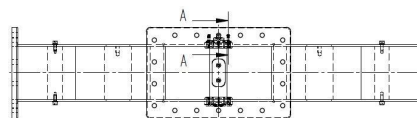

POWERSPLITTER - MW3033K-230CC

Catégorie: Guides d'onde

Outline Dimensions (mm(inch))

BILDERGALERIE

Outline Dimensions (mm(inch))

INFORMATION ADDITIONNELLE

Fréquence [MHz]	915
Puissance de sortie [W]	100000
Taille du guide d'ondes	WR975 / R9
Bride	UDR
Groupe de produits	Guide d'onde