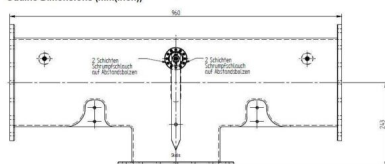

POWERSPLITTER - MW3033K-230CC

Catégorie: Guides d'onde

Outline Dimensions (mm(inch))

BILDERGALERIE

Outline Dimensions (mm(inch))

INFORMATION ADDITIONNELLE

Fréquence [MHz]	915
Puissance de sortie [W]	100000
Taille du guide d'ondes	WR975 / R9
Bride	UDR
Groupe de produits	Guide d'onde