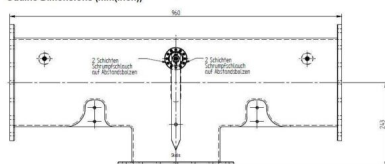

# POWERSPLITTER - MW3033K-230CC

Catégorie: Guides d'onde

Outline Dimensions (mm(inch))

## BILDERGALERIE

Outline Dimensions (mm(inch))

## INFORMATION ADDITIONNELLE

Fréquence [MHz]	915
Puissance de sortie [W]	100000
Taille du guide d'ondes	WR975 / R9
Bride	UDR
Groupe de produits	Guide d'onde