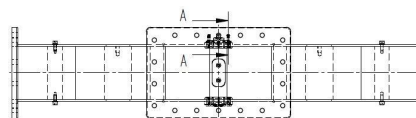

# POWERSPLITTER - MW3033K-230CC

Catégorie: Guides d'onde

Outline Dimensions (mm(inch))

## BILDERGALERIE

Outline Dimensions (mm(inch))