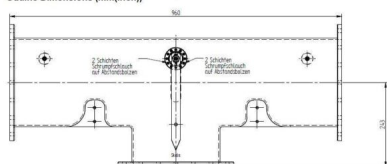

POWERSPLITTER - MW3033K-230CC

Catégorie: Guides d'onde

Outline Dimensions (mm(inch))

BILDERGALERIE

Outline Dimensions (mm(inch))

INFORMATION ADDITIONNELLE

Fréquence [MHz]	915
Puissance de sortie [W]	100000
Taille du guide d'ondes	WR975 / R9
Bride	UDR
Groupe de produits	Guide d'onde