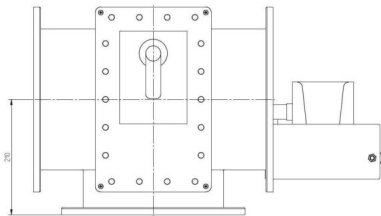

POWERSPLITTER - MW3036K-230CC

Catégorie: Guides d'onde

BILDERGALERIE

Outline Dimensions (mm)(inch)

Outline Dimensions (mm)(inch)

Outline Dimensions (mm)(inch)

INFORMATION ADDITIONNELLE

Fréquence [MHz]	915
Puissance de sortie [W]	100000
Taille du guide d'ondes	WR975 / R9
Bride	UDR
Groupe de produits	Guide d'onde