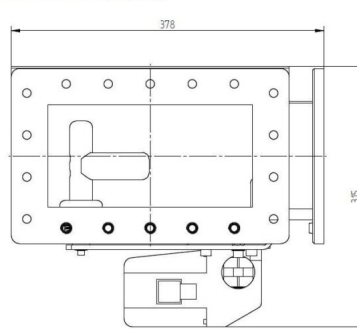

POWERSPLITTER - MW3036K-230CC

Catégorie: Guides d'onde

BILDERGALERIE

Outline Dimensions (mm)(inch)

Outline Dimensions (mm)(inch)

Outline Dimensions (mm)(inch)

INFORMATION ADDITIONNELLE

Fréquence [MHz]	915
Puissance de sortie [W]	100000
Taille du guide d'ondes	WR975 / R9
Bride	UDR
Groupe de produits	Guide d'onde