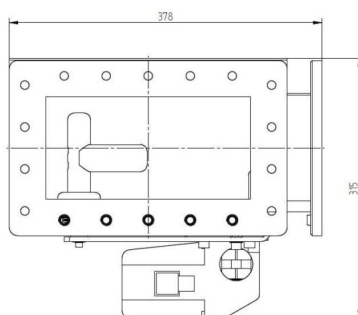

POWERSPLITTER - MW3036K-230CC

Catégorie: Guides d'onde

BILDERGALERIE

Outline Dimensions (mm)(inch)

Outline Dimensions (mm)(inch)

Outline Dimensions (mm)(inch)

INFORMATION ADDITIONNELLE

Fréquence [MHz]	915
Puissance de sortie [W]	100000
Taille du guide d'ondes	WR975 / R9
Bride	UDR
Groupe de produits	Guide d'onde