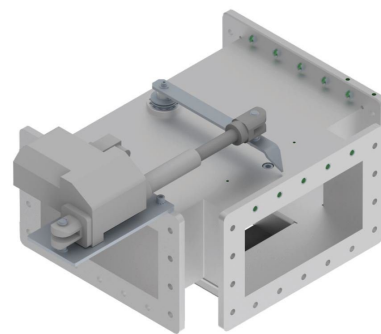

POWERSPLITTER - MW3036K-230CC

Catégorie: Guides d'onde

BILDERGALERIE

Outline Dimensions (mm)(inch)

Outline Dimensions (mm)(inch)

Outline Dimensions (mm)(inch)

INFORMATION ADDITIONNELLE

Fréquence [MHz]	915
Puissance de sortie [W]	100000
Taille du guide d'ondes	WR975 / R9
Bride	UDR
Groupe de produits	Guide d'onde