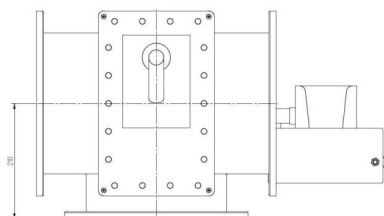

POWERSPLITTER - MW3036K-230CC

Catégorie: Guides d'onde

BILDERGALERIE

Outline Dimensions (mm)(inch)

Outline Dimensions (mm)(inch)

Outline Dimensions (mm)(inch)

INFORMATION ADDITIONNELLE

Fréquence [MHz]	915
Puissance de sortie [W]	100000
Taille du guide d'ondes	WR975 / R9
Bride	UDR
Groupe de produits	Guide d'onde