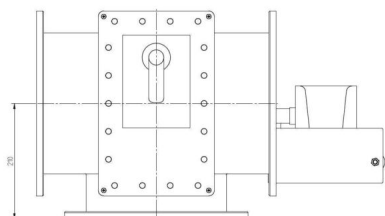

POWERSPLITTER - MW3036K-230CC

Catégorie: Guides d'onde

BILDERGALERIE

Outline Dimensions (mm)(inch)

Outline Dimensions (mm)(inch)

Outline Dimensions (mm)(inch)

INFORMATION ADDITIONNELLE

Fréquence [MHz]	915
Puissance de sortie [W]	100000
Taille du guide d'ondes	WR975 / R9
Bride	UDR
Groupe de produits	Guide d'onde