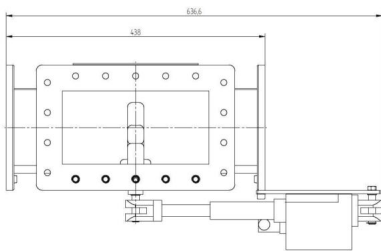

POWERSPLITTER - MW3036K-230CC

Catégorie: Guides d'onde

BILDERGALERIE

Outline Dimensions (mm)(inch)

Outline Dimensions (mm)(inch)

Outline Dimensions (mm)(inch)

INFORMATION ADDITIONNELLE

Fréquence [MHz]	915
Puissance de sortie [W]	100000
Taille du guide d'ondes	WR975 / R9
Bride	UDR
Groupe de produits	Guide d'onde