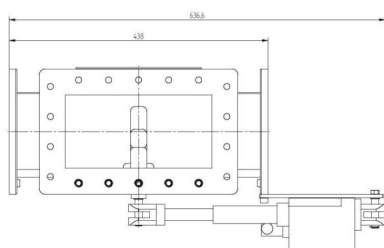

POWERSPLITTER - MW3036K-230CC

Catégorie: Guides d'onde

BILDERGALERIE

Outline Dimensions (mm)(inch)

Outline Dimensions (mm)(inch)

Outline Dimensions (mm)(inch)

INFORMATION ADDITIONNELLE

Fréquence [MHz]	915
Puissance de sortie [W]	100000
Taille du guide d'ondes	WR975 / R9
Bride	UDR
Groupe de produits	Guide d'onde