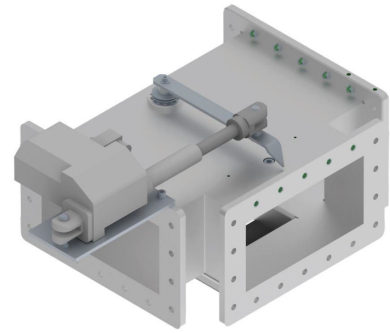

POWERSPLITTER - MW3036K-230CC

Catégorie: Guides d'onde

BILDERGALERIE

Outline Dimensions (mm)(inch)

Outline Dimensions (mm)(inch)

Outline Dimensions (mm)(inch)

INFORMATION ADDITIONNELLE

Fréquence [MHz]	915
Puissance de sortie [W]	100000
Taille du guide d'ondes	WR975 / R9
Bride	UDR
Groupe de produits	Guide d'onde