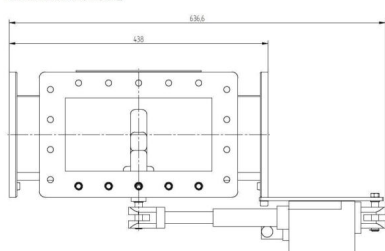

POWERSPLITTER - MW3036K-230CC

Catégorie: Guides d'onde

BILDERGALERIE

Outline Dimensions (mm)(inch)

Outline Dimensions (mm)(inch)

Outline Dimensions (mm)(inch)

INFORMATION ADDITIONNELLE

Fréquence [MHz]	915
Puissance de sortie [W]	100000
Taille du guide d'ondes	WR975 / R9
Bride	UDR
Groupe de produits	Guide d'onde