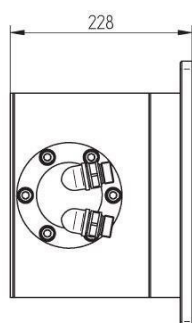

WASSERLAST - MW1018E-230CD

Catégorie: Guides d'onde

BILDERGALERIE

Outline Dimensions (mm(inch))

Outline Dimensions (mm(inch))

Outline Dimensions (mm(inch))

INFORMATION ADDITIONNELLE

Fréquence [MHz]	915
Puissance de sortie [W]	100000
Taille du guide d'ondes	WR975 / R9
Bride	UDR
Groupe de produits	Charge à eau