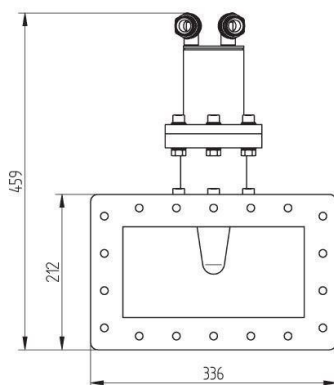

WASSERLAST - MW1018E-230CD

Catégorie: Guides d'onde

BILDERGALERIE

Outline Dimensions (mm(inch))

Outline Dimensions (mm(inch))

Outline Dimensions (mm(inch))

INFORMATION ADDITIONNELLE

Fréquence [MHz]	915
Puissance de sortie [W]	100000
Taille du guide d'ondes	WR975 / R9
Bride	UDR
Groupe de produits	Charge à eau