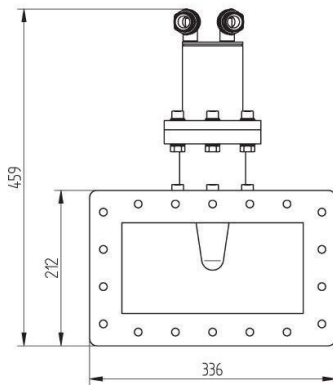

WASSERLAST - MW1018E-230CD

Catégorie: Guides d'onde

BILDERGALERIE

Outline Dimensions (mm(inch))

Outline Dimensions (mm(inch))

Outline Dimensions (mm(inch))

INFORMATION ADDITIONNELLE

Fréquence [MHz]	915
Puissance de sortie [W]	100000
Taille du guide d'ondes	WR975 / R9
Bride	UDR
Groupe de produits	Charge à eau