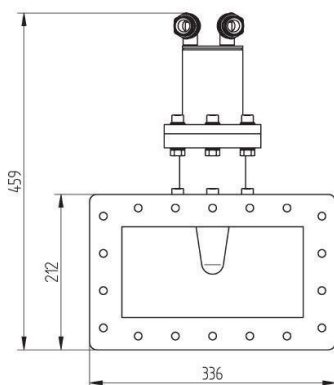

WASSERLAST - MW1018E-230CD

Catégorie: Guides d'onde

BILDERGALERIE

Outline Dimensions (mm(inch))

Outline Dimensions (mm(inch))

Outline Dimensions (mm(inch))

INFORMATION ADDITIONNELLE

Fréquence [MHz]	915
Puissance de sortie [W]	100000
Taille du guide d'ondes	WR975 / R9
Bride	UDR
Groupe de produits	Charge à eau