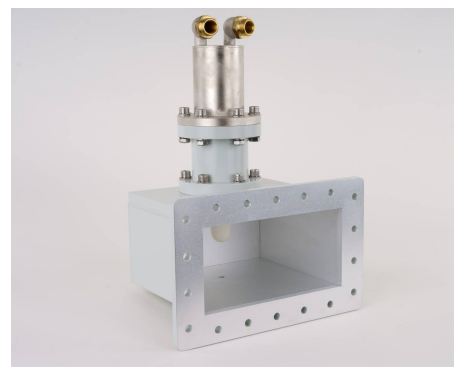

WASSERLAST - MW1018E-230CD

Catégorie: Guides d'onde

BILDERGALERIE

Outline Dimensions (mm(inch))

Outline Dimensions (mm(inch))

Outline Dimensions (mm(inch))

INFORMATION ADDITIONNELLE

Fréquence [MHz]	915
Puissance de sortie [W]	100000
Taille du guide d'ondes	WR975 / R9
Bride	UDR
Groupe de produits	Charge à eau