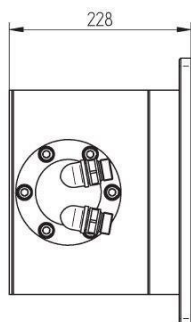

WASSERLAST - MW1018E-230CD

Catégorie: Guides d'onde

BILDERGALERIE

Outline Dimensions (mm(inch))

Outline Dimensions (mm(inch))

Outline Dimensions (mm(inch))

INFORMATION ADDITIONNELLE

Fréquence [MHz]	915
Puissance de sortie [W]	100000
Taille du guide d'ondes	WR975 / R9
Bride	UDR
Groupe de produits	Charge à eau