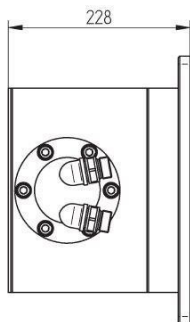

WASSERLAST - MW1018E-230CD

Catégorie: Guides d'onde

BILDERGALERIE

Outline Dimensions (mm(inch))

Outline Dimensions (mm(inch))

Outline Dimensions (mm(inch))

INFORMATION ADDITIONNELLE

Fréquence [MHz]	915
Puissance de sortie [W]	100000
Taille du guide d'ondes	WR975 / R9
Bride	UDR
Groupe de produits	Charge à eau