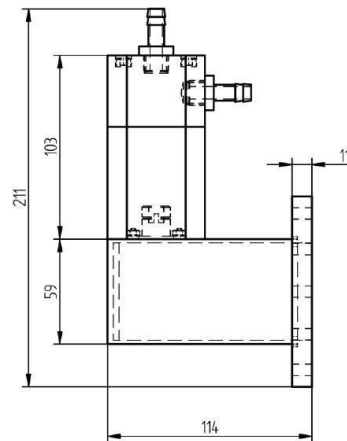

WASSERLAST - MW1021E-230DF

Catégorie: Guides d'onde

BILDERGALERIE

Outline Dimensions (mm(inch))

Outline Dimensions (mm(inch))

Outline Dimensions (mm(inch))

INFORMATION ADDITIONNELLE

Fréquence [MHz]	2450
Puissance de sortie [W]	15000
Taille du guide d'ondes	WR430 / R22
Bride	UDR
Groupe de produits	Charge à eau