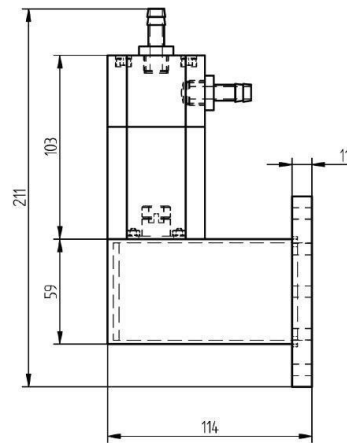

WASSERLAST - MW1021E-230DF

Catégorie: Guides d'onde

BILDERGALERIE

Outline Dimensions (mm(inch))

Outline Dimensions (mm(inch))

Outline Dimensions (mm(inch))

INFORMATION ADDITIONNELLE

Fréquence [MHz]	2450
Puissance de sortie [W]	15000
Taille du guide d'ondes	WR430 / R22
Bride	UDR
Groupe de produits	Charge à eau