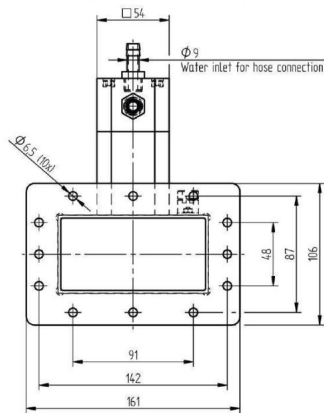

WASSERLAST - MW1021E-230DF

Catégorie: Guides d'onde

BILDERGALERIE

Outline Dimensions (mm(inch))

Outline Dimensions (mm(inch))

Outline Dimensions (mm(inch))

INFORMATION ADDITIONNELLE

Fréquence [MHz]	2450
Puissance de sortie [W]	15000
Taille du guide d'ondes	WR430 / R22
Bride	UDR
Groupe de produits	Charge à eau