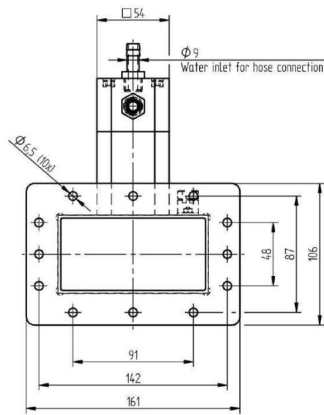

WASSERLAST - MW1021E-230DF

Catégorie: Guides d'onde

BILDERGALERIE

Outline Dimensions (mm(inch))

Outline Dimensions (mm(inch))

Outline Dimensions (mm(inch))

INFORMATION ADDITIONNELLE

Fréquence [MHz]	2450
Puissance de sortie [W]	15000
Taille du guide d'ondes	WR430 / R22
Bride	UDR
Groupe de produits	Charge à eau