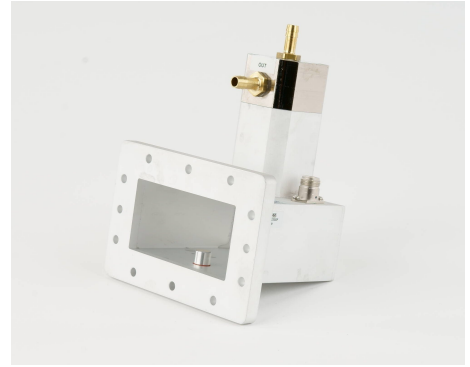

WASSERLAST - MW1021E-230DF

Catégorie: Guides d'onde

BILDERGALERIE

Outline Dimensions (mm(inch))

Outline Dimensions (mm(inch))

Outline Dimensions (mm(inch))

INFORMATION ADDITIONNELLE

Fréquence [MHz]	2450
Puissance de sortie [W]	15000
Taille du guide d'ondes	WR430 / R22
Bride	UDR
Groupe de produits	Charge à eau