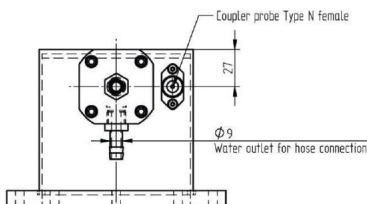

WASSERLAST - MW1021E-230DF

Catégorie: Guides d'onde

BILDERGALERIE

Outline Dimensions (mm(inch))

Outline Dimensions (mm(inch))

Outline Dimensions (mm(inch))

INFORMATION ADDITIONNELLE

Fréquence [MHz]	2450
Puissance de sortie [W]	15000
Taille du guide d'ondes	WR430 / R22
Bride	UDR
Groupe de produits	Charge à eau