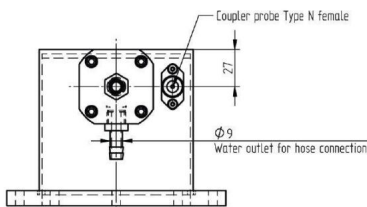

WASSERLAST - MW1021E-230DF

Catégorie: Guides d'onde

BILDERGALERIE

Outline Dimensions (mm(inch))

Outline Dimensions (mm(inch))

Outline Dimensions (mm(inch))

INFORMATION ADDITIONNELLE

Fréquence [MHz]	2450
Puissance de sortie [W]	15000
Taille du guide d'ondes	WR430 / R22
Bride	UDR
Groupe de produits	Charge à eau