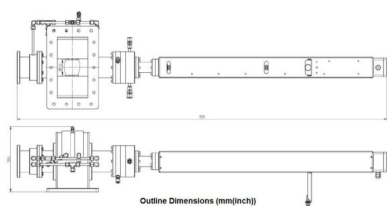

ATMOSPHERISCHE-PLASMA-QUELLE - MA075KA-019BF

Categories:

BILDERGALERIE

Outline Dimensions (mm(inch))

ZUSÄTZLICHE INFORMATIONEN

Art	(APS)
	가 /
CW [W]	75000
Frequenz [MHz]	915
	WR975 / R9
	outer \varnothing 131 mm. inner \varnothing 80 mm