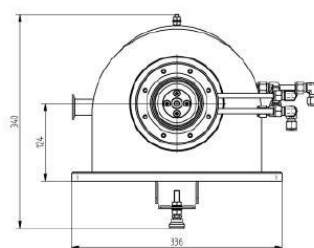

ATMOSPHERISCHE-PLASMA-QUELLE - MA075KA-019BF

Categories:

BILDERGALERIE

Outline Dimensions (mm(inch))

ZUSÄTZLICHE INFORMATIONEN

Art	(APS)
	가 /
CW [W]	75000
Frequenz [MHz]	915
	WR975 / R9
	outer \varnothing 131 mm. inner \varnothing 80 mm