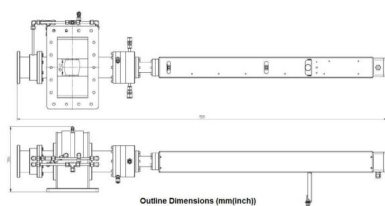

ATMOSPHERISCHE-PLASMA-QUELLE - MA075KA-019BF

Categories:

BILDERGALERIE

Outline Dimensions (mm(inch))

ZUSÄTZLICHE INFORMATIONEN

Art	(APS)
	가 /
CW [W]	75000
Frequenz [MHz]	915
	WR975 / R9
	outer \varnothing 131 mm. inner \varnothing 80 mm