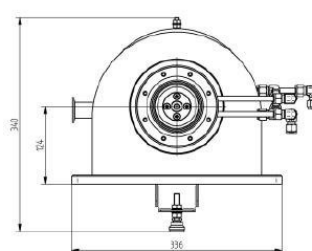

ATMOSPHERISCHE-PLASMA-QUELLE - MA075KA-019BF

Categories:

BILDERGALERIE

Outline Dimensions (mm(inch))

ZUSÄTZLICHE INFORMATIONEN

Art	(APS)
	가 /
CW [W]	75000
Frequenz [MHz]	915
	WR975 / R9
	outer \varnothing 131 mm. inner \varnothing 80 mm