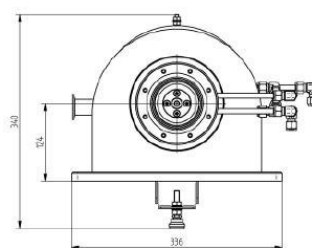

ATMOSPHERISCHE-PLASMA-QUELLE - MA075KA-019BF

Categories:

BILDERGALERIE

Outline Dimensions (mm(inch))

ZUSÄTZLICHE INFORMATIONEN

Art	(APS)
	가 /
CW [W]	75000
Frequenz [MHz]	915
	WR975 / R9
	outer \varnothing 131 mm. inner \varnothing 80 mm