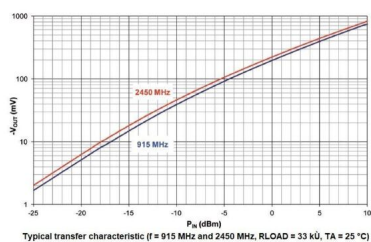

DIODEN - MM1001B-111AB

Categories:

BILDERGALERIE

ZUSÄTZLICHE INFORMATIONEN

Frequenz [MHz]

915 & 2450

/