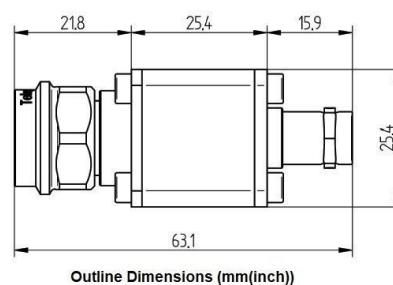

DIODEN - MM1001B-111AB

Categories:

BILDERGALERIE

ZUSÄTZLICHE INFORMATIONEN

Frequenz [MHz]

915 & 2450

/