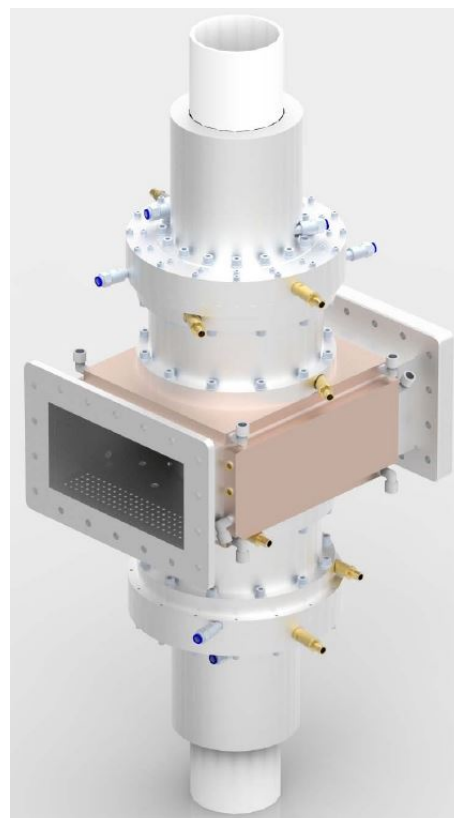

# DOWN-STREAM-PLASMA-QUELLE - MA010KD-013BF

Categories:

## BILDERGALERIE

Outline Dimensions (mm(inch))

Outline Dimensions (mm(inch))

## ZUSÄTZLICHE INFORMATIONEN

<b>Art</b>	Down-Stream-Plasma-Source
	가 /
	-
<b>CW [W]</b>	10000
<b>Frequenz [MHz]</b>	915
	WR975 / R9
	-