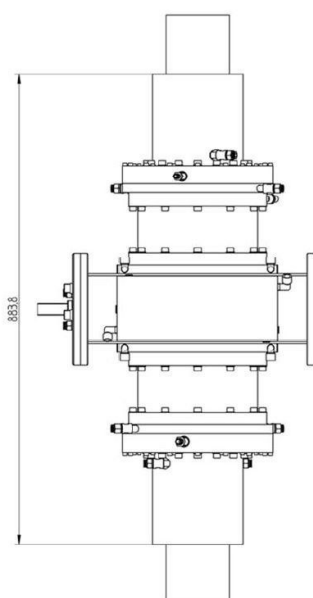

# DOWN-STREAM-PLASMA-QUELLE - MA010KD-013BF

Categories:

## BILDERGALERIE

Outline Dimensions (mm(inch))

Outline Dimensions (mm(inch))

## ZUSÄTZLICHE INFORMATIONEN

<b>Art</b>	Down-Stream-Plasma-Source
	가 /
	-
<b>CW [W]</b>	10000
<b>Frequenz [MHz]</b>	915
	WR975 / R9
	-