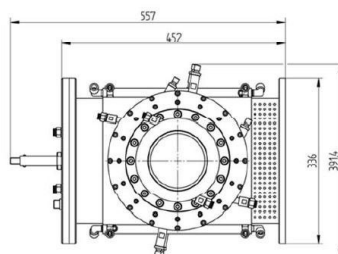

## BILDERGALERIE

Outline Dimensions (mm(inch))

Outline Dimensions (mm(inch))

## ZUSÄTZLICHE INFORMATIONEN

<b>Art</b>	Down-Stream-Plasma-Source
	가 /
	-
<b>CW [W]</b>	10000
<b>Frequenz [MHz]</b>	915
	WR975 / R9
	-