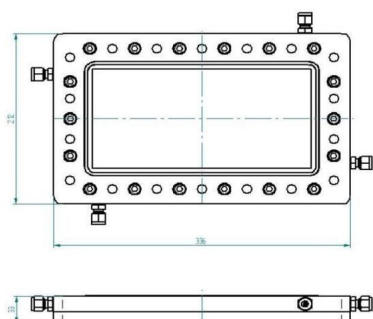

DRUCKFENSTER - MW0002B-230CC

Categories:

BILDERGALERIE

Outline Dimensions (mm(inch))

ZUSÄTZLICHE INFORMATIONEN

Frequenz [MHz]	915
CW [W]	100000
	WR975 / R9
	UDR