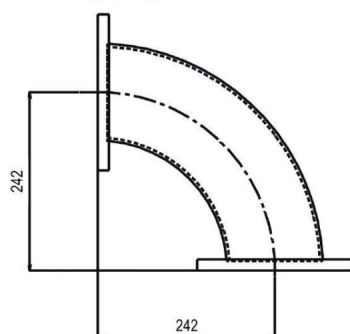

E-BEND - MW3007A-260CC

Categories:

BILDERGALERIE

Outline Dimensions (mm(inch))

Outline Dimensions (mm(inch))

ZUSÄTZLICHE INFORMATIONEN

Frequenz [MHz]	915
CW [W]	100000
	WR975 / R9
	UDR