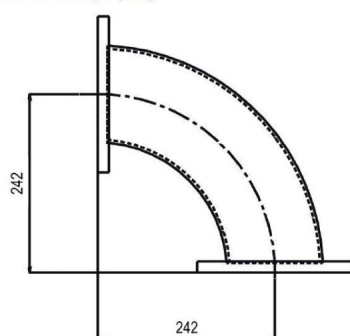

E-BEND - MW3007A-260CC

Categories:

BILDERGALERIE

Outline Dimensions (mm(inch))

Outline Dimensions (mm(inch))

ZUSÄTZLICHE INFORMATIONEN

Frequenz [MHz]	915
CW [W]	100000
	WR975 / R9
	UDR