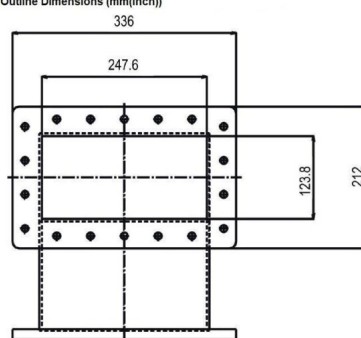

# E-BEND - MW3007A-260CC

Categories:

## BILDERGALERIE

Outline Dimensions (mm(inch))

Outline Dimensions (mm(inch))

**ZUSÄTZLICHE INFORMATIONEN**

<b>Frequenz [MHz]</b>	915
<b>CW [W]</b>	100000
	WR975 / R9
	UDR