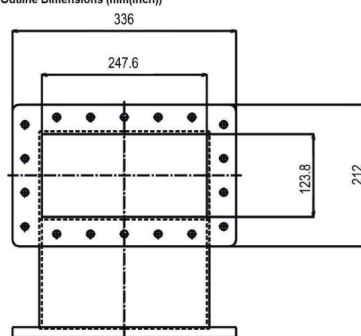

E-BEND - MW3007A-260CC

Categories:

BILDERGALERIE

Outline Dimensions (mm(inch))

Outline Dimensions (mm(inch))

ZUSÄTZLICHE INFORMATIONEN

Frequenz [MHz]	915
CW [W]	100000
	WR975 / R9
	UDR