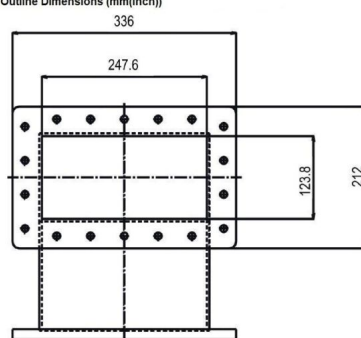

E-BEND - MW3007A-260CC

Categories:

BILDERGALERIE

Outline Dimensions (mm(inch))

Outline Dimensions (mm(inch))

ZUSÄTZLICHE INFORMATIONEN

Frequenz [MHz]	915
CW [W]	100000
	WR975 / R9
	UDR