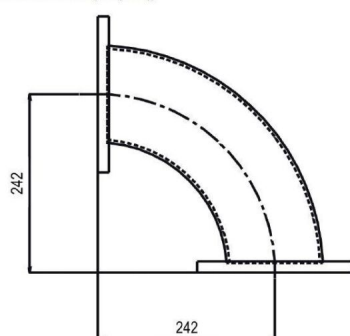

## BILDERGALERIE

Outline Dimensions (mm(inch))

Outline Dimensions (mm(inch))

**ZUSÄTZLICHE INFORMATIONEN**

<b>Frequenz [MHz]</b>	915
<b>CW [W]</b>	100000
	WR975 / R9
	UDR