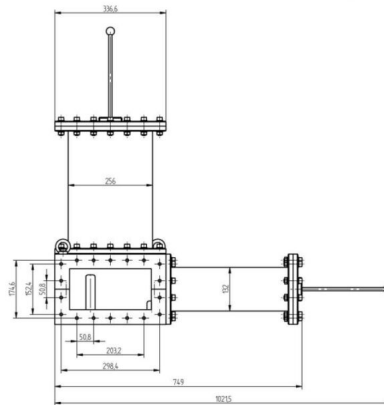

E-H-TUNER - MW2001C-230CC

Categories:

BILDERGALERIE

Outline Dimensions (mm(inch))

Outline Dimensions (mm(inch))

ZUSÄTZLICHE INFORMATIONEN

Frequenz [MHz]	915
CW [W]	100000
	WR975 / R9
	UDR