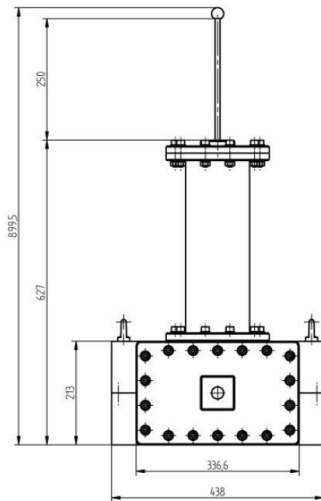

E-H-TUNER - MW2001C-230CC

Categories:

BILDERGALERIE

Outline Dimensions (mm(inch))

Outline Dimensions (mm(inch))

ZUSÄTZLICHE INFORMATIONEN

Frequenz [MHz]	915
CW [W]	100000
	WR975 / R9
	UDR