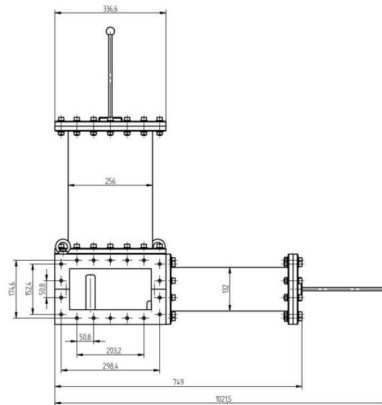

E-H-TUNER - MW2001C-230CC

Categories:

BILDERGALERIE

Outline Dimensions (mm(inch))

Outline Dimensions (mm(inch))

ZUSÄTZLICHE INFORMATIONEN

Frequenz [MHz]	915
CW [W]	100000
	WR975 / R9
	UDR