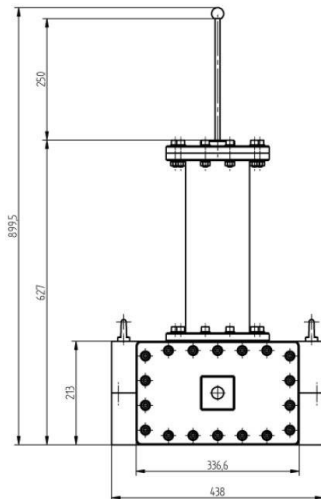

E-H-TUNER - MW2001C-230CC

Categories:

BILDERGALERIE

Outline Dimensions (mm(inch))

Outline Dimensions (mm(inch))

ZUSÄTZLICHE INFORMATIONEN

Frequenz [MHz]	915
CW [W]	100000
	WR975 / R9
	UDR