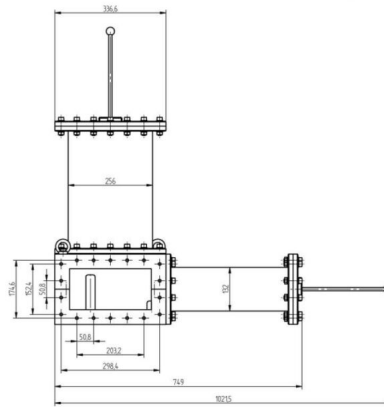

E-H-TUNER - MW2001C-230CC

Categories:

BILDERGALERIE

Outline Dimensions (mm(inch))

Outline Dimensions (mm(inch))

ZUSÄTZLICHE INFORMATIONEN

Frequenz [MHz]	915
CW [W]	100000
	WR975 / R9
	UDR