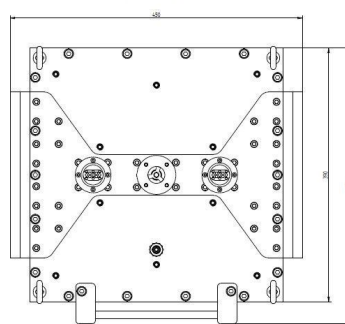

# FLÄCHENPLASMAQUELLE - MA4000Y-013BC

Categories:

Outline Dimensions (mm(inch))

## BILDERGALERIE

Outline Dimensions (mm(inch))

Outline Dimensions (mm(inch))

## ZUSÄTZLICHE INFORMATIONEN

Art	( )
	320mm x 320mm
<b>CW [W]</b>	2000
<b>Frequenz [MHz]</b>	2450
가	