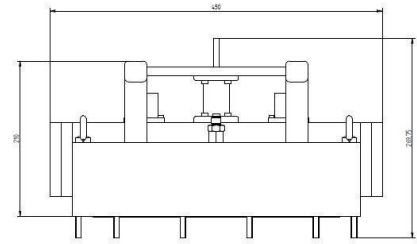

# FLÄCHENPLASMAQUELLE - MA4000Y-013BC

Categories:

Outline Dimensions (mm(inch))

## BILDERGALERIE

Outline Dimensions (mm(inch))

Outline Dimensions (mm(inch))

## ZUSÄTZLICHE INFORMATIONEN

Art	( )
	320mm x 320mm
<b>CW [W]</b>	2000
<b>Frequenz [MHz]</b>	2450
가	