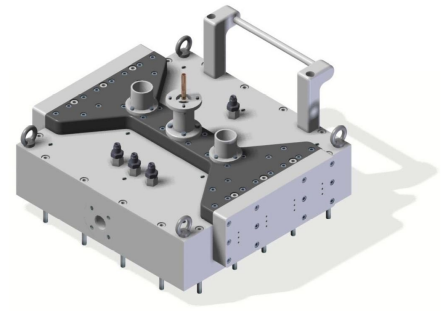

# FLÄCHENPLASMAQUELLE - MA4000Y-083BC

Categories:

## BILDERGALERIE

Outline Dimensions (mm(inch))

Outline Dimensions (mm(inch))

Outline Dimensions (mm(inch))

## ZUSÄTZLICHE INFORMATIONEN

Art	( )
	320mm x 320mm
<b>CW [W]</b>	3000
<b>Frequenz [MHz]</b>	2450
가	