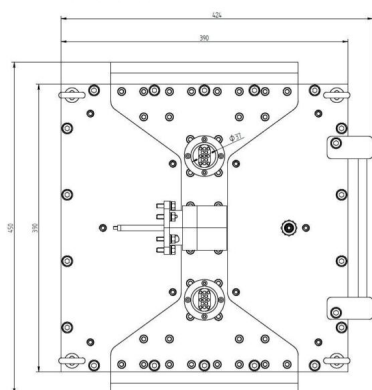

# FLÄCHENPLASMAQUELLE - MA4000Y-093BC

Categories:

Outline Dimensions (mm(inch))

## BILDERGALERIE

Outline Dimensions (mm(inch))

Outline Dimensions (mm(inch))

## ZUSÄTZLICHE INFORMATIONEN

Art	( )
	320mm x 320mm
<b>CW [W]</b>	2000
<b>Frequenz [MHz]</b>	2450
가	