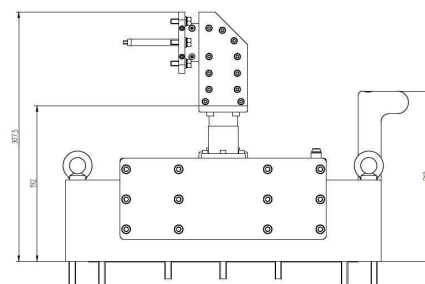

# FLÄCHENPLASMAQUELLE - MA4000Y-093BC

Categories:

Outline Dimensions (mm(inch))

## BILDERGALERIE

Outline Dimensions (mm(inch))

Outline Dimensions (mm(inch))

## ZUSÄTZLICHE INFORMATIONEN

Art	( )
	320mm x 320mm
<b>CW [W]</b>	2000
<b>Frequenz [MHz]</b>	2450
가	