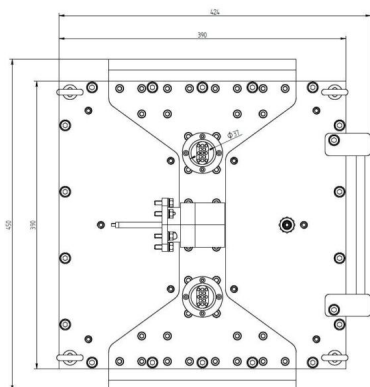

# FLÄCHENPLASMAQUELLE - MA4000Y-093BC

Categories:

Outline Dimensions (mm(inch))

## BILDERGALERIE

Outline Dimensions (mm(inch))

Outline Dimensions (mm(inch))

## ZUSÄTZLICHE INFORMATIONEN

Art	( )
	320mm x 320mm
<b>CW [W]</b>	2000
<b>Frequenz [MHz]</b>	2450
가	