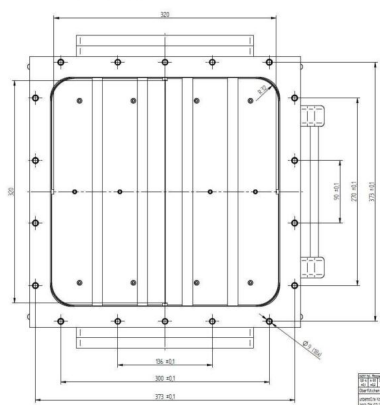

# FLÄCHENPLASMAQUELLE - MA4000Y-093BC

Categories:

Outline Dimensions (mm(inch))

## BILDERGALERIE

Outline Dimensions (mm(inch))

Outline Dimensions (mm(inch))

## ZUSÄTZLICHE INFORMATIONEN

Art	( )
	320mm x 320mm
<b>CW [W]</b>	2000
<b>Frequenz [MHz]</b>	2450
가	