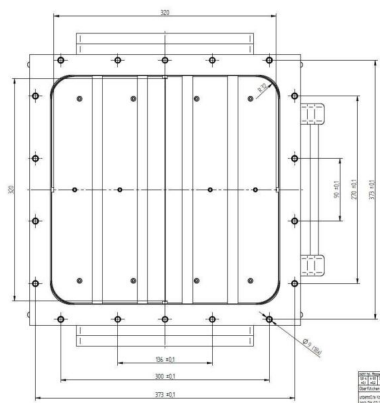

# FLÄCHENPLASMAQUELLE - MA4000Y-093BC

Categories:

Outline Dimensions (mm(inch))

## BILDERGALERIE

Outline Dimensions (mm(inch))

Outline Dimensions (mm(inch))

## ZUSÄTZLICHE INFORMATIONEN

Art	( )
	320mm x 320mm
<b>CW [W]</b>	2000
<b>Frequenz [MHz]</b>	2450
가	