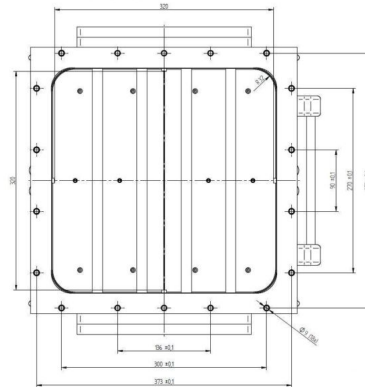

# FLÄCHENPLASMAQUELLE - MA4000Y-123BC

Categories:

Outline Dimensions (mm(inch))

## BILDERGALERIE

Outline Dimensions (mm(inch))

Outline Dimensions (mm(inch))

## ZUSÄTZLICHE INFORMATIONEN

Art	( )
	320mm x 320mm
<b>CW [W]</b>	2000
<b>Frequenz [MHz]</b>	2450
가	