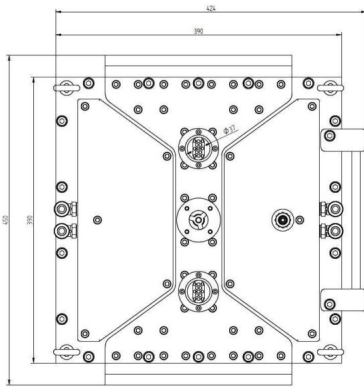

# FLÄCHENPLASMAQUELLE - MA4000Y-123BC

Categories:

Outline Dimensions (mm(inch))

## BILDERGALERIE

Outline Dimensions (mm(inch))

Outline Dimensions (mm(inch))

## ZUSÄTZLICHE INFORMATIONEN

Art	( )
	320mm x 320mm
<b>CW [W]</b>	2000
<b>Frequenz [MHz]</b>	2450
가	