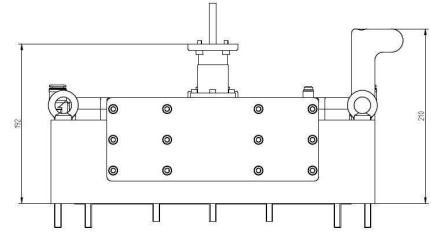

# FLÄCHENPLASMAQUELLE - MA4000Y-123BC

Categories:

Outline Dimensions (mm(inch))

## BILDERGALERIE

Outline Dimensions (mm(inch))

Outline Dimensions (mm(inch))

## ZUSÄTZLICHE INFORMATIONEN

Art	( )
	320mm x 320mm
<b>CW [W]</b>	2000
<b>Frequenz [MHz]</b>	2450
가	