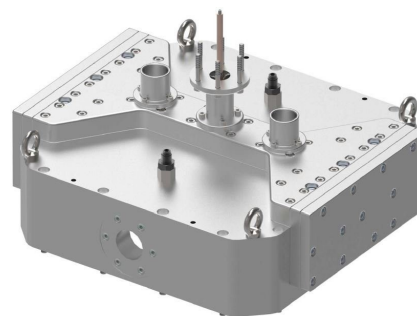

# FLÄCHENPLASMAQUELLE - MA4000Y-153BC

Categories:

## ZUSÄTZLICHE INFORMATIONEN

Art	( )
	320mm x 320mm
<b>CW [W]</b>	2000
<b>Frequenz [MHz]</b>	2450
가	