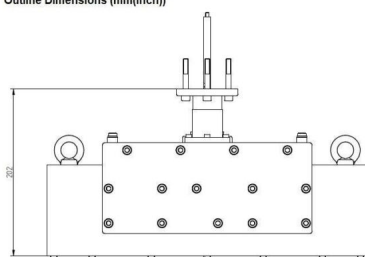

## BILDERGALERIE

Outline Dimensions (mm)(inch)

Outline Dimensions (mm)(inch)

Outline Dimensions (mm)(inch)

## ZUSÄTZLICHE INFORMATIONEN

Art	( )
	320mm x 320mm
<b>CW [W]</b>	2000
<b>Frequenz [MHz]</b>	2450
가	