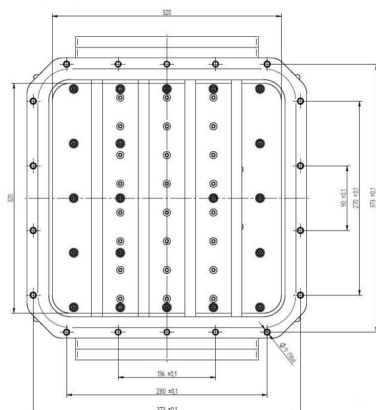

## BILDERGALERIE

Outline Dimensions (mm)(inch)

Outline Dimensions (mm)(inch)

Outline Dimensions (mm)(inch)

## ZUSÄTZLICHE INFORMATIONEN

Art	( )
	320mm x 320mm
<b>CW [W]</b>	2000
<b>Frequenz [MHz]</b>	2450
가	