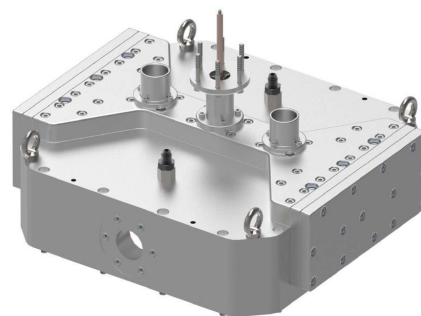

# FLÄCHENPLASMAQUELLE - MA4000Y-153BC

Categories:

## ZUSÄTZLICHE INFORMATIONEN

Art	( )
	320mm x 320mm
<b>CW [W]</b>	2000
<b>Frequenz [MHz]</b>	2450
가	