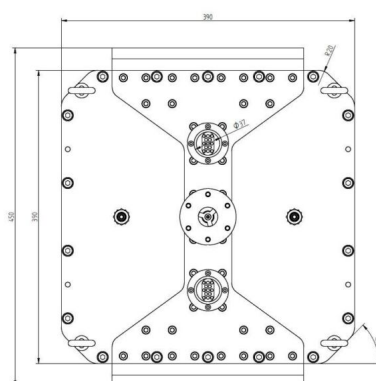

# FLÄCHENPLASMAQUELLE - MA4000Y-153BC

Categories:

## BILDERGALERIE

Outline Dimensions (mm)(inch)

Outline Dimensions (mm)(inch)

Outline Dimensions (mm)(inch)

## ZUSÄTZLICHE INFORMATIONEN

Art	( )
	320mm x 320mm
<b>CW [W]</b>	2000
<b>Frequenz [MHz]</b>	2450
가	