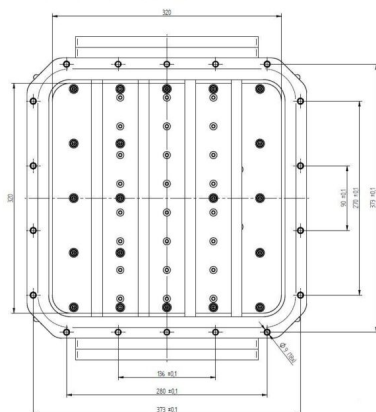

## BILDERGALERIE

Outline Dimensions (mm)(inch)

Outline Dimensions (mm)(inch)

Outline Dimensions (mm)(inch)

## ZUSÄTZLICHE INFORMATIONEN

Art	( )
	320mm x 320mm
<b>CW [W]</b>	2000
<b>Frequenz [MHz]</b>	2450
가	