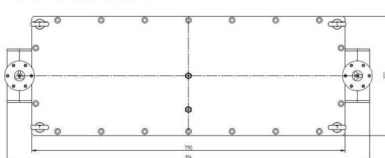

# FLÄCHENPLASMAQUELLE - MA6000Y-013BC

Categories:

Outline Dimensions (mm(inch))

## BILDERGALERIE

Outline Dimensions (mm(inch))

Outline Dimensions (mm(inch))

## ZUSÄTZLICHE INFORMATIONEN

Art	( )
	700 mm x 226 mm
<b>CW [W]</b>	2x 3000
<b>Frequenz [MHz]</b>	2450
가	