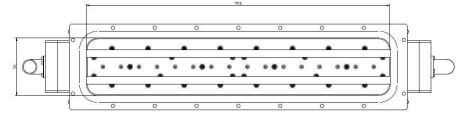

# FLÄCHENPLASMAQUELLE - MA6000Y-023BC

Categories:

Outline Dimensions (mm(inch))

## BILDERGALERIE

Outline Dimensions (mm(inch))

Outline Dimensions (mm(inch))

## ZUSÄTZLICHE INFORMATIONEN

<b>Art</b>	( )
	797,5 mm x 150 mm
<b>CW [W]</b>	2x 3000
<b>Frequenz [MHz]</b>	2450
<b>가</b>	