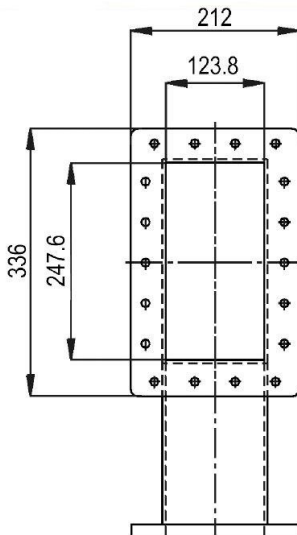

H-BEND - MW3002B-260CC

Categories:

Outline Dimensions (mm(inch))

BILDERGALERIE

Outline Dimensions (mm(inch))

ZUSÄTZLICHE INFORMATIONEN

Frequenz [MHz]	915
CW [W]	100000
	WR975 / R9
	UDR