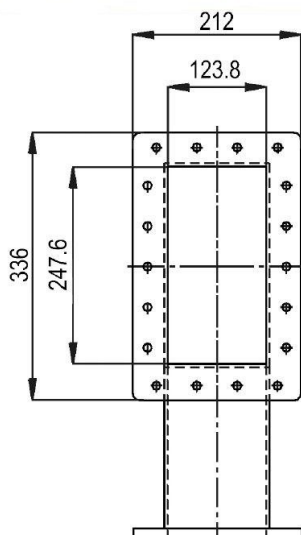

H-BEND - MW3002B-260CC

Categories:

Outline Dimensions (mm(inch))

BILDERGALERIE

Outline Dimensions (mm(inch))

ZUSÄTZLICHE INFORMATIONEN

Frequenz [MHz]	915
CW [W]	100000
	WR975 / R9
	UDR