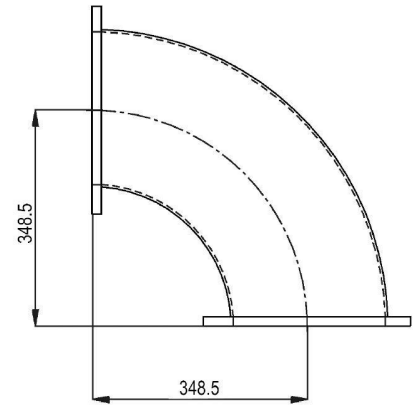

H-BEND - MW3002B-260CC

Categories:

Outline Dimensions (mm(inch))

BILDERGALERIE

Outline Dimensions (mm(inch))

ZUSÄTZLICHE INFORMATIONEN

Frequenz [MHz]	915
CW [W]	100000
	WR975 / R9
	UDR