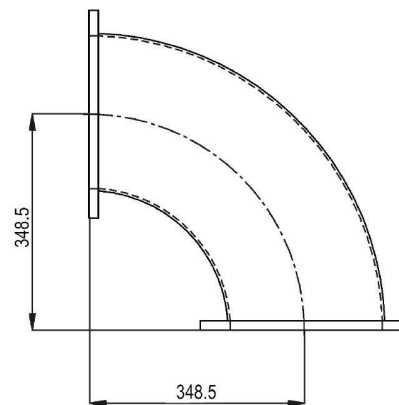

H-BEND - MW3002B-260CC

Categories:

Outline Dimensions (mm(inch))

BILDERGALERIE

Outline Dimensions (mm(inch))

ZUSÄTZLICHE INFORMATIONEN

Frequenz [MHz]	915
CW [W]	100000
	WR975 / R9
	UDR