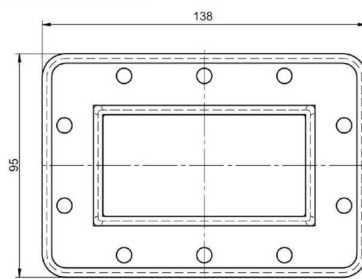

HOHLLEITER DISTANZSTÜCK - MW3001E-230ED

Categories:

BILDERGALERIE

Outline Dimensions (mm(inch))

Outline Dimensions (mm(inch))

ZUSÄTZLICHE INFORMATIONEN

Frequenz [MHz]	2450
CW [W]	30000
	WR340 / R26
	PDR