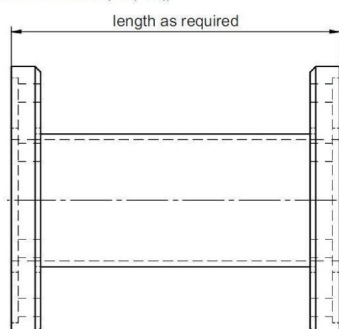

## BILDERGALERIE

Outline Dimensions (mm(inch))

Outline Dimensions (mm(inch))

**ZUSÄTZLICHE INFORMATIONEN**

<b>Frequenz [MHz]</b>	2450
<b>CW [W]</b>	30000
	WR340 / R26
	PDR