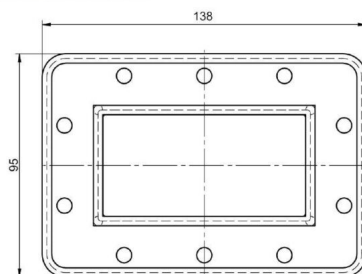

HOHLEITER DISTANZSTÜCK - MW3001E-230ED

Categories:

BILDERGALERIE

Outline Dimensions (mm(inch))

Outline Dimensions (mm(inch))

ZUSÄTZLICHE INFORMATIONEN

Frequenz [MHz]	2450
CW [W]	30000
	WR340 / R26
	PDR