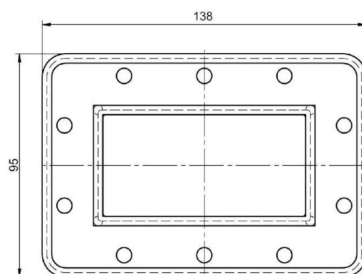

# HOHLLEITER DISTANZSTÜCK - MW3001E-230ED

Categories:

## BILDERGALERIE

Outline Dimensions (mm(inch))

Outline Dimensions (mm(inch))

**ZUSÄTZLICHE INFORMATIONEN**

<b>Frequenz [MHz]</b>	2450
<b>CW [W]</b>	30000
	WR340 / R26
	PDR