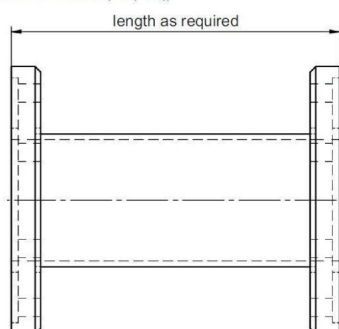

HOHLEITER DISTANZSTÜCK - MW3001E-230ED

Categories:

BILDERGALERIE

Outline Dimensions (mm(inch))

Outline Dimensions (mm(inch))

ZUSÄTZLICHE INFORMATIONEN

Frequenz [MHz]	2450
CW [W]	30000
	WR340 / R26
	PDR