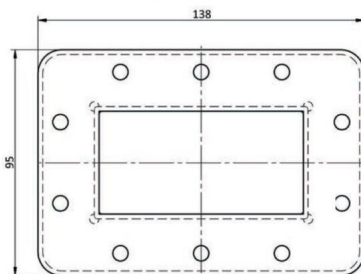

HOHLLEITER DISTANZSTÜCK - MW3002E-230ED

Categories:

Outline Dimensions (mm(inch))

BILDERGALERIE

Outline Dimensions (mm(inch))

ZUSÄTZLICHE INFORMATIONEN

Frequenz [MHz]	2450
CW [W]	30000
	WR340 / R26
	UDR