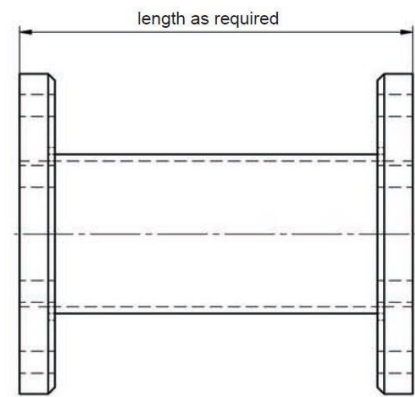

HOHLLEITER DISTANZSTÜCK - MW3002E-230ED

Categories:

Outline Dimensions (mm(inch))

BILDERGALERIE

Outline Dimensions (mm(inch))

ZUSÄTZLICHE INFORMATIONEN

Frequenz [MHz]	2450
CW [W]	30000
	WR340 / R26
	UDR