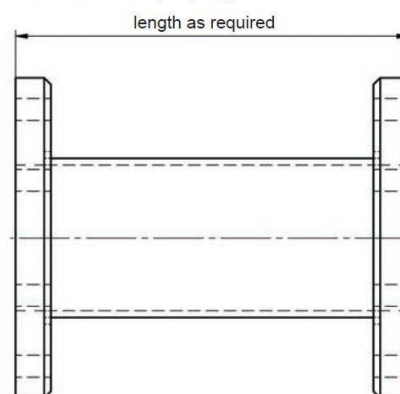

HOHLLEITER DISTANZSTÜCK - MW3002E-230ED

Categories:

Outline Dimensions (mm(inch))

BILDERGALERIE

Outline Dimensions (mm(inch))

ZUSÄTZLICHE INFORMATIONEN

Frequenz [MHz]	2450
CW [W]	30000
	WR340 / R26
	UDR