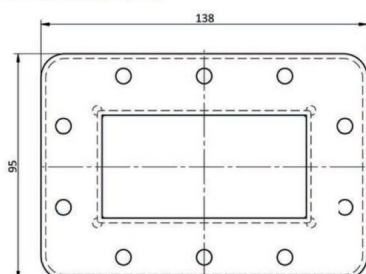

HOHLLEITER DISTANZSTÜCK - MW3002E-230ED

Categories:

Outline Dimensions (mm(inch))

BILDERGALERIE

Outline Dimensions (mm(inch))

ZUSÄTZLICHE INFORMATIONEN

Frequenz [MHz]	2450
CW [W]	30000
	WR340 / R26
	UDR